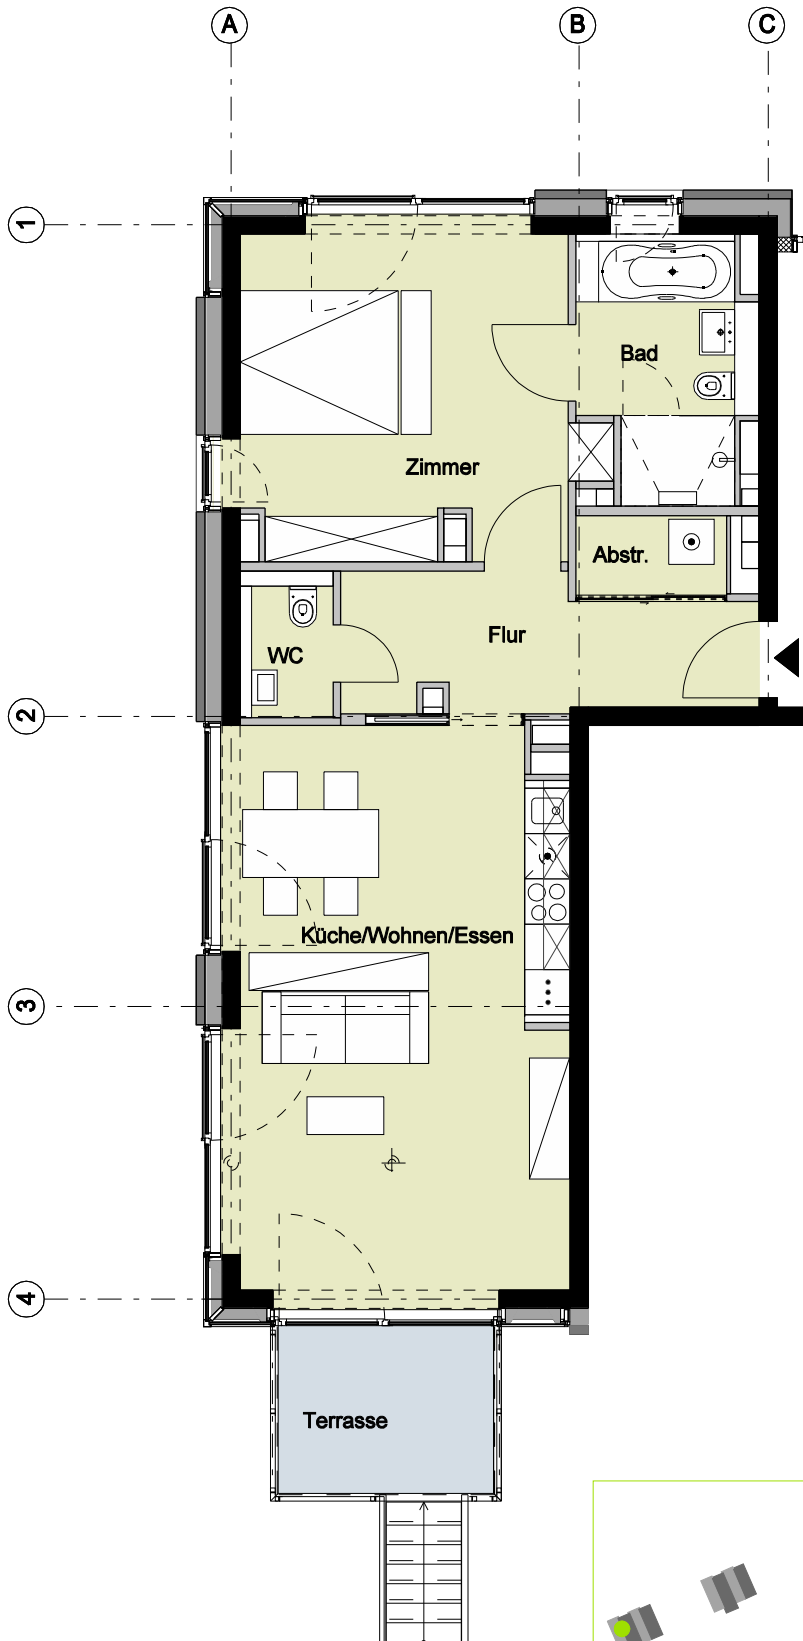

Bauteil B1 - Erdgeschoss - Wohnung 98

2 Zimmer	
Flur	ca. 9,1 m ²
Küche/Wohnen/Essen	ca. 34,4 m ²
WC	ca. 2,4 m ²
Zimmer	ca. 19,7 m ²
Bad	ca. 7,3 m ²
Abstellraum	ca. 2,1 m ²
Terrasse (50%)	ca. 3,2 m ²
Wohnfläche	ca. 78,2 m²

Vermietungsunterlagen M 1:100 1 m 2 m