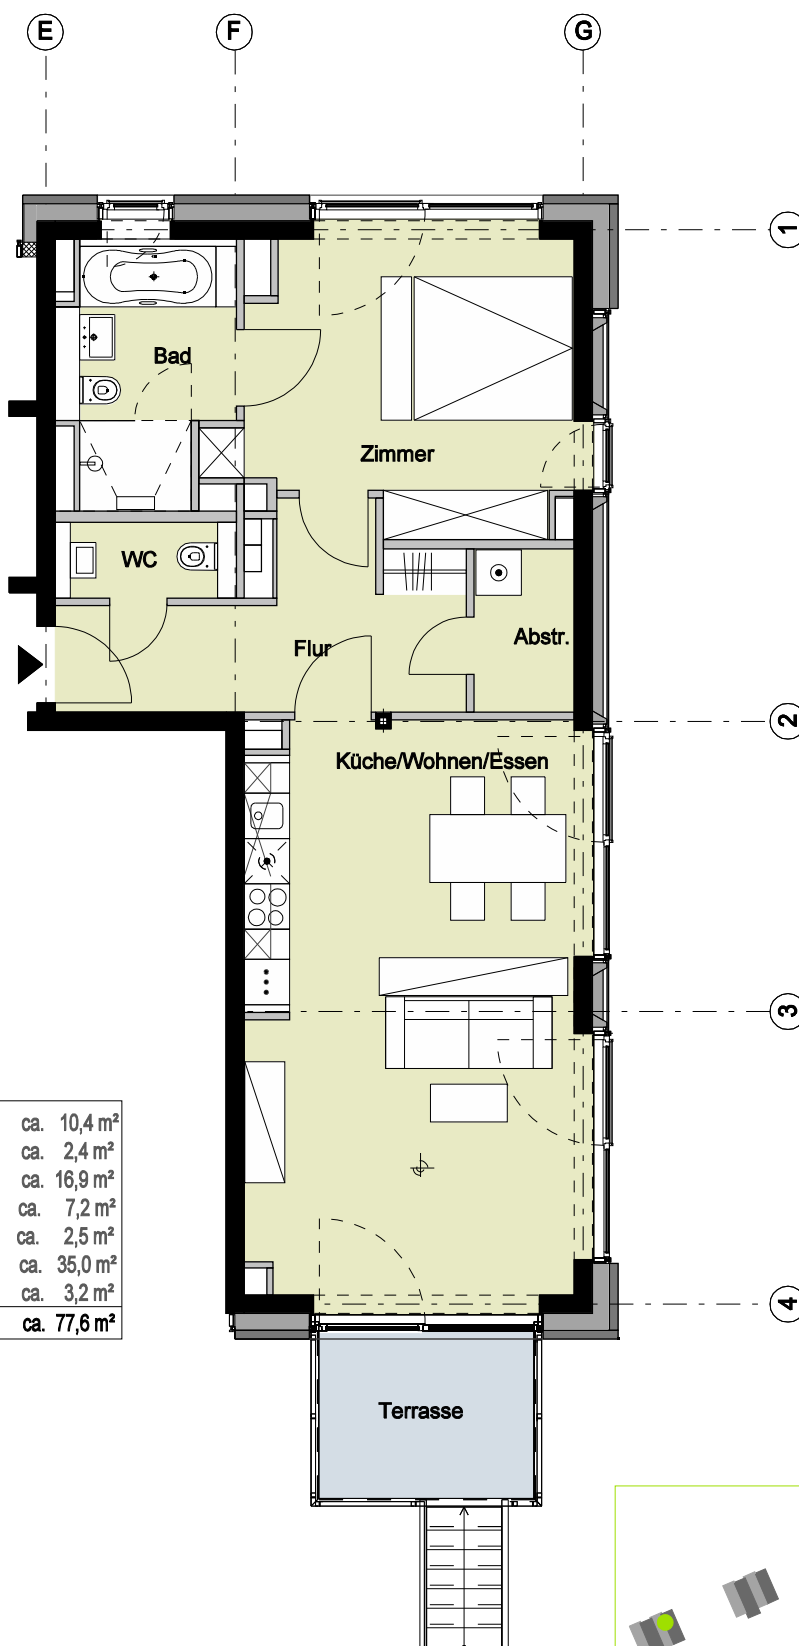

Bauteil B1 - Erdgeschoss - Wohnung 99

2 Zimmer

Flur	ca. 10,4 m ²
WC	ca. 2,4 m ²
Zimmer	ca. 16,9 m ²
Bad	ca. 7,2 m ²
Abstellraum	ca. 2,5 m ²
Küche/Wohnen/Essen	ca. 35,0 m ²
Terrasse (50%)	ca. 3,2 m ²
Wohnfläche	ca. 77,6 m²