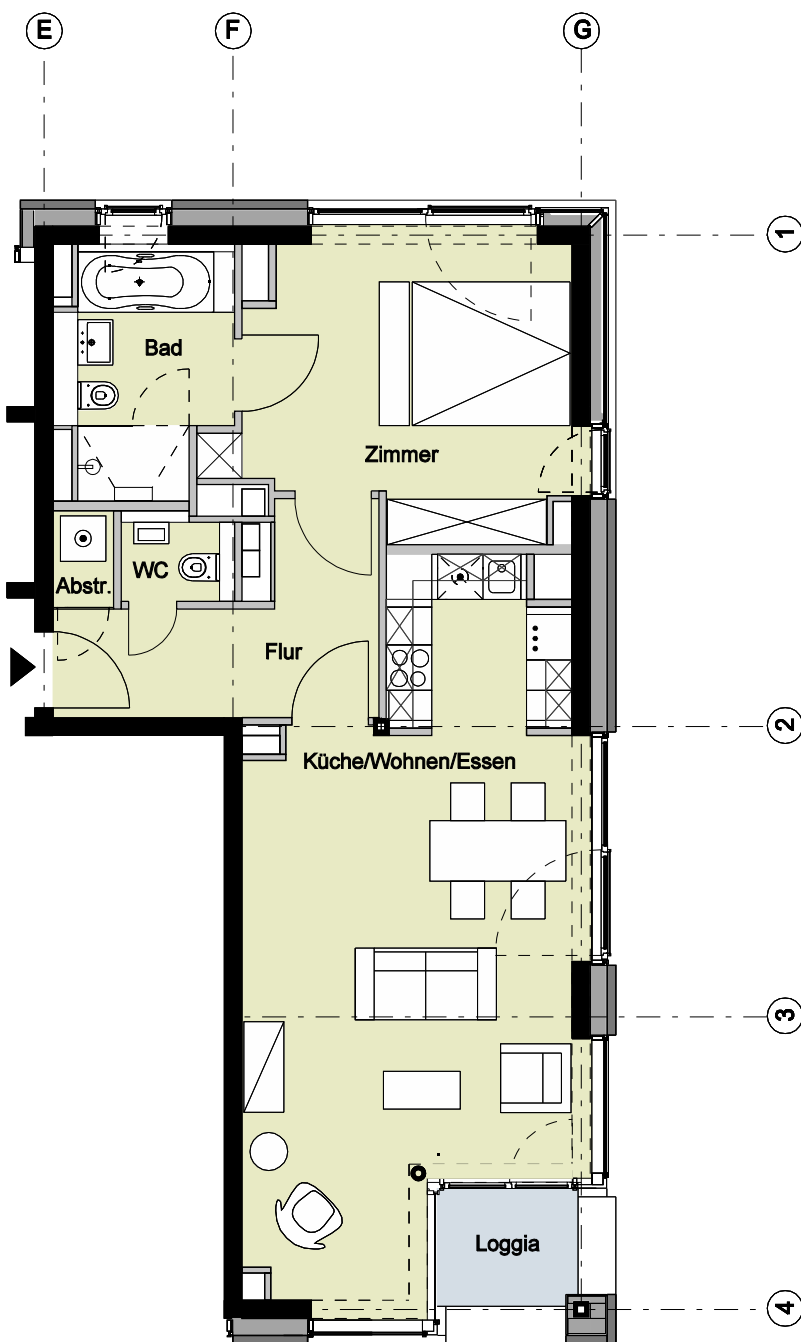

Bauteil B1 - 1.Obergeschoss - Wohnung 102

2 Zimmer	
Flur	ca. 8,1 m <sup>2</sup>
Abstellraum	ca. 1,0 m <sup>2</sup>
WC	ca. 1,7 m <sup>2</sup>
Zimmer	ca. 16,9 m <sup>2</sup>
Bad	ca. 6,9 m <sup>2</sup>
Küche/Wohnen/Essen	ca. 36,3 m <sup>2</sup>
Loggia (50%)	ca. 1,4 m <sup>2</sup>
<b>Wohnfläche</b>	<b>ca. 72,3 m<sup>2</sup></b>

Vermietungsunterlagen M 1:100 1 m 2 m

5\_1\_VM\_GR\_B1\_E1\_0102\_01