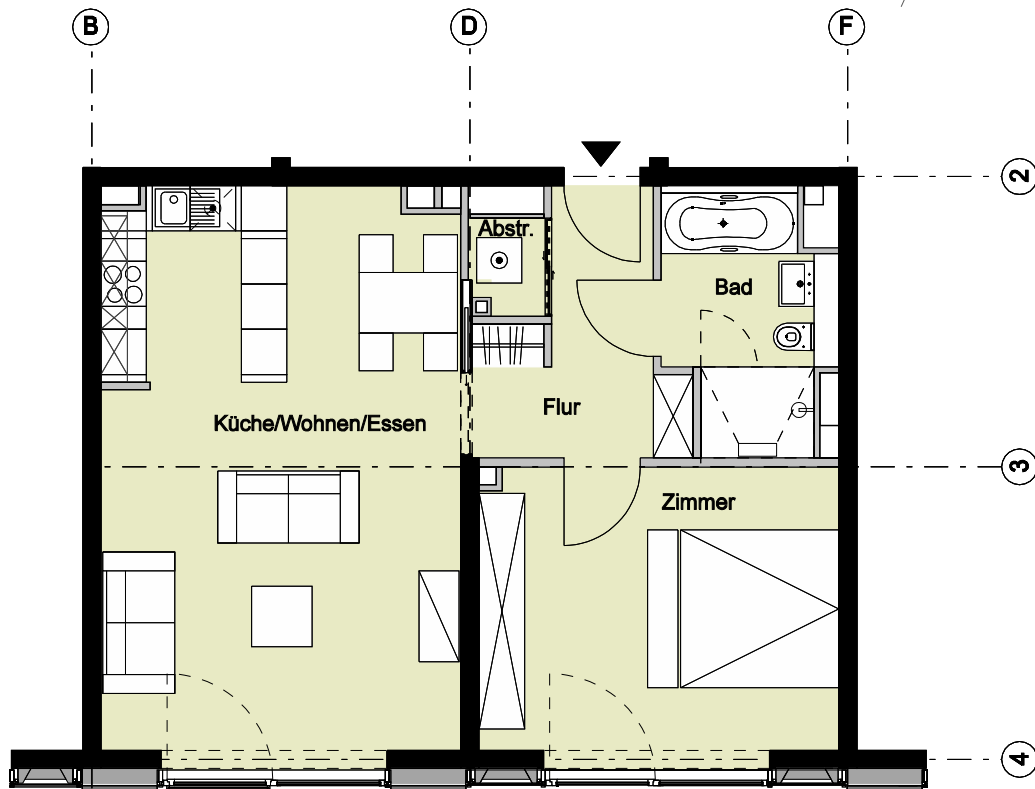

Bauteil B1 - 1.Obergeschoss - Wohnung 103

2 Zimmer	
Flur	ca. 7,2 m ²
Bad	ca. 7,0 m ²
Zimmer	ca. 18,5 m ²
Küche/Wohnen/Essen	ca. 35,8 m ²
Abstellraum	ca. 1,2 m ²
Wohnfläche	ca. 69,7 m²

Vermietungsunterlagen M 1:100 1 m 2 m