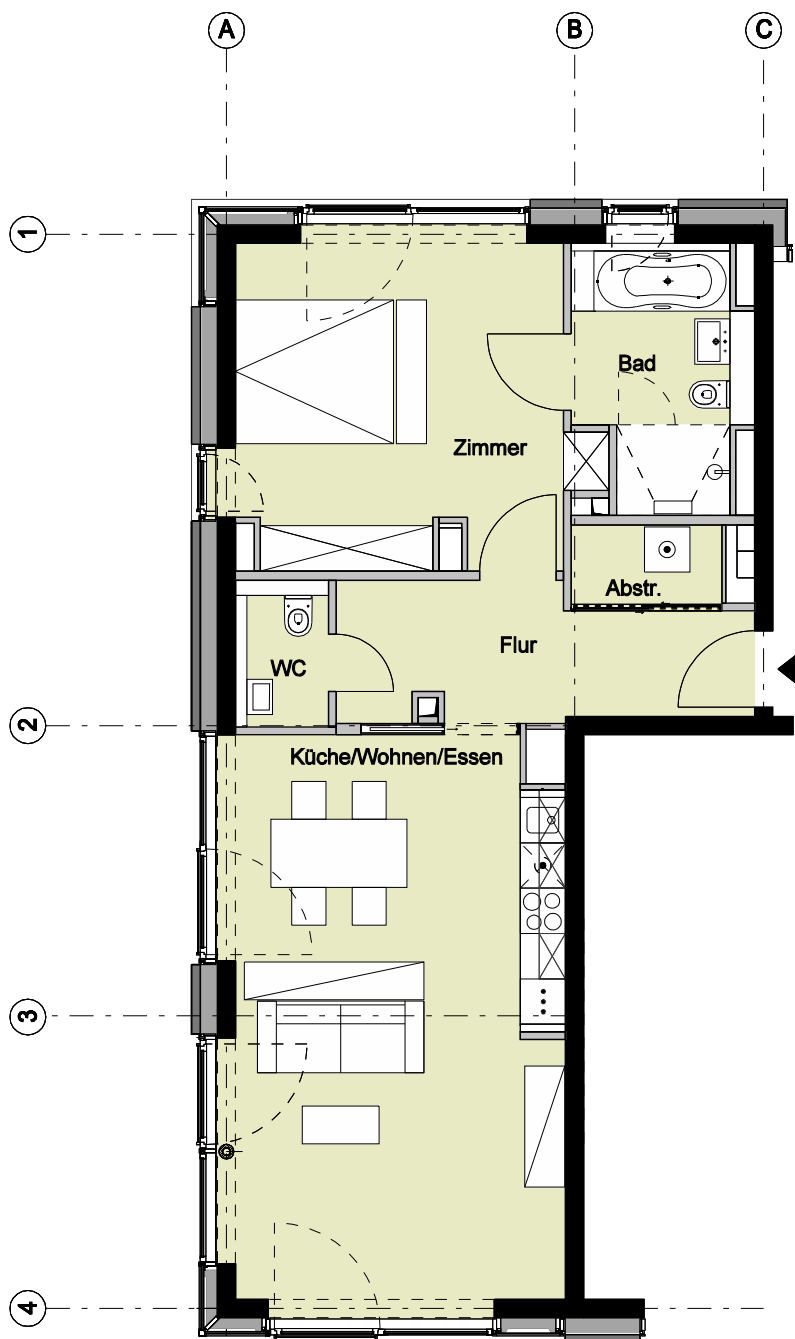

Bauteil B1 - 2. Obergeschoss - Wohnung 104

2 Zimmer	
Flur	ca. 9,1 m ²
Küche/Wohnen/Essen	ca. 34,4 m ²
WC	ca. 2,4 m ²
Zimmer	ca. 19,7 m ²
Bad	ca. 7,3 m ²
Abstellraum	ca. 2,1 m ²
Wohnfläche	ca. 75,0 m²

Vermietungsunterlagen M 1:100 1 m 2 m

5_1_VM_GR_B1_E2_0104_01