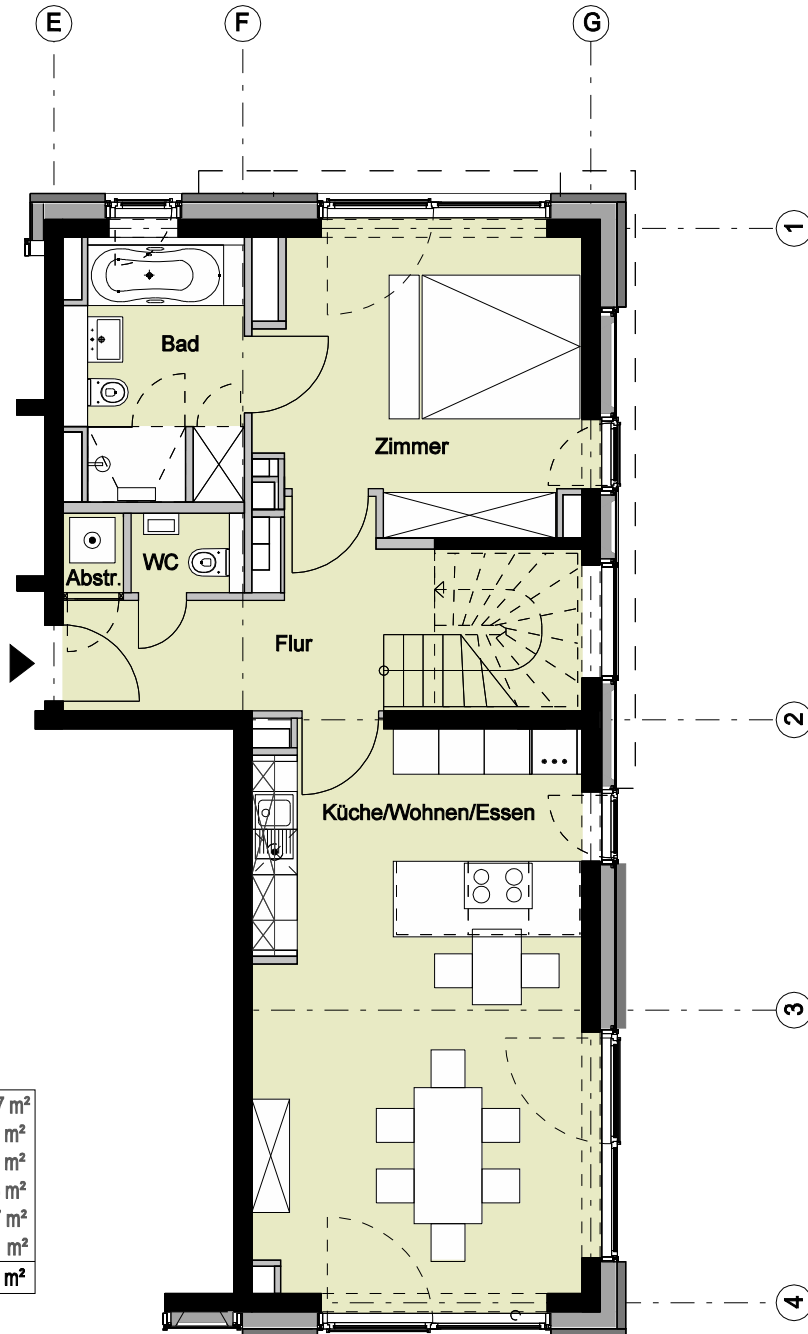

Bauteil B1 - 2.Obergeschoss - Wohnung 105

2 Zimmer	
Flur	ca. 12,7 m ²
Abstellraum	ca. 1,0 m ²
WC	ca. 1,6 m ²
Zimmer	ca. 16,3 m ²
Bad	ca. 7,7 m ²
Küche/Wohnen/Essen	ca. 34,1 m ²
Wohnfläche	ca. 73,4 m²

Vermietungsunterlagen M 1:100 1 m 2 m

5_1_VM_GR_B1_E2_0105_01