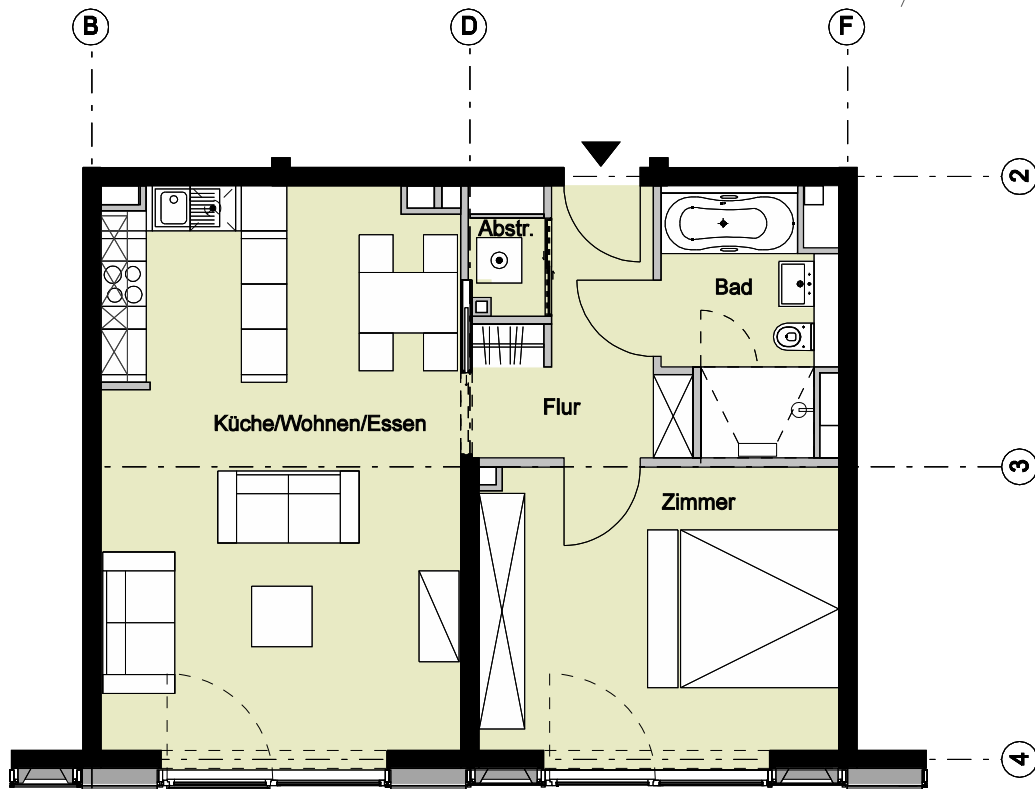

Bauteil B2 - 1.Obergeschoss - Wohnung 112

2 Zimmer	
Flur	ca. 7,2 m ²
Bad	ca. 7,0 m ²
Zimmer	ca. 18,5 m ²
Küche/Wohnen/Essen	ca. 35,8 m ²
Abstellraum	ca. 1,2 m ²
Wohnfläche	ca. 69,7 m²

Vermietungsunterlagen M 1:100 1 m 2 m