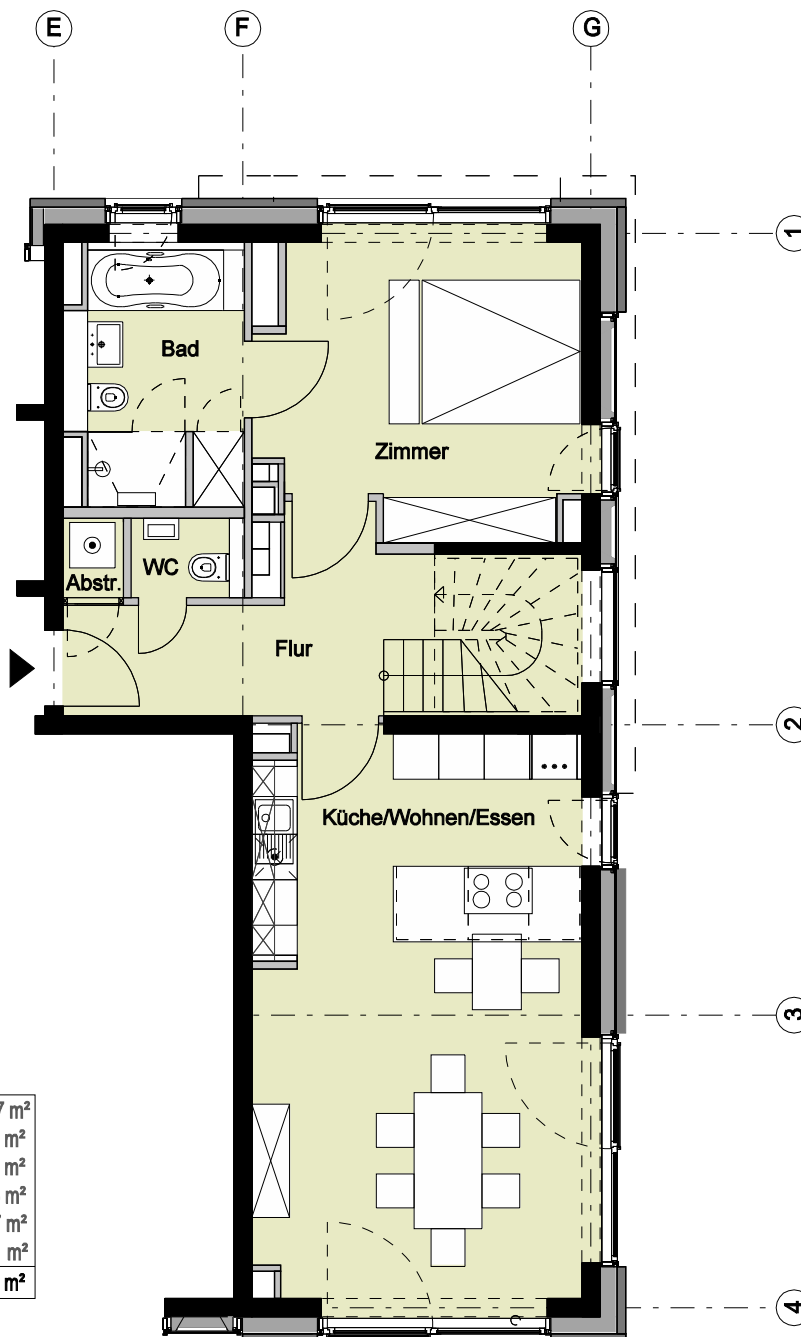

Bauteil B2 - 2.Obergeschoss - Wohnung 114

2 Zimmer	
Flur	ca. 12,7 m <sup>2</sup>
Abstellraum	ca. 1,0 m <sup>2</sup>
WC	ca. 1,6 m <sup>2</sup>
Zimmer	ca. 16,3 m <sup>2</sup>
Bad	ca. 7,7 m <sup>2</sup>
Küche/Wohnen/Essen	ca. 34,1 m <sup>2</sup>
<b>Wohnfläche</b>	<b>ca. 73,4 m<sup>2</sup></b>

Vermietungsunterlagen M 1:100 1 m 2 m

5\_1\_VM\_GR\_B2\_E2\_0114\_01