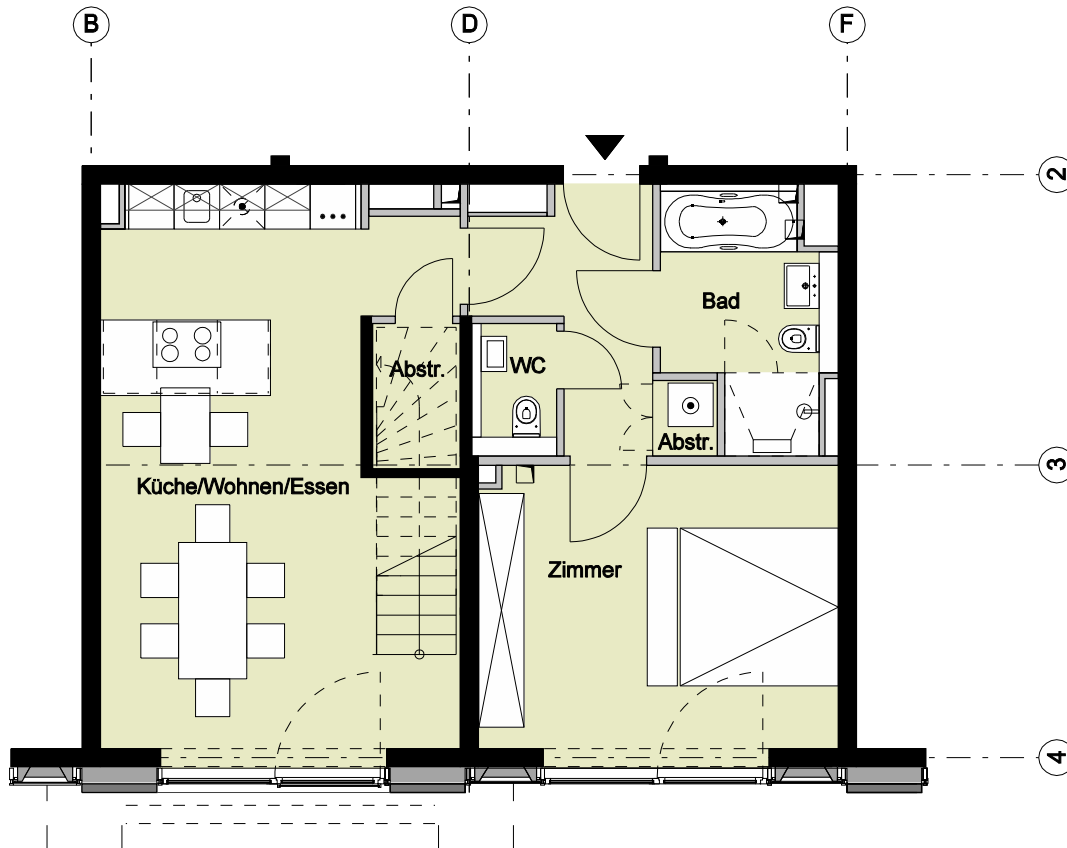

Bauteil B2 - 2.Obergeschoss - Wohnung 115

2 Zimmer	
Flur	ca. 6,8 m ²
Bad	ca. 6,8 m ²
Zimmer	ca. 18,5 m ²
WC	ca. 2,0 m ²
Abstellraum	ca. 2,2 m ²
Küche/Wohnen/Essen	ca. 31,2 m ²
Wohnfläche	ca. 67,5 m²

Vermietungsunterlagen M 1:100 1 m 2 m