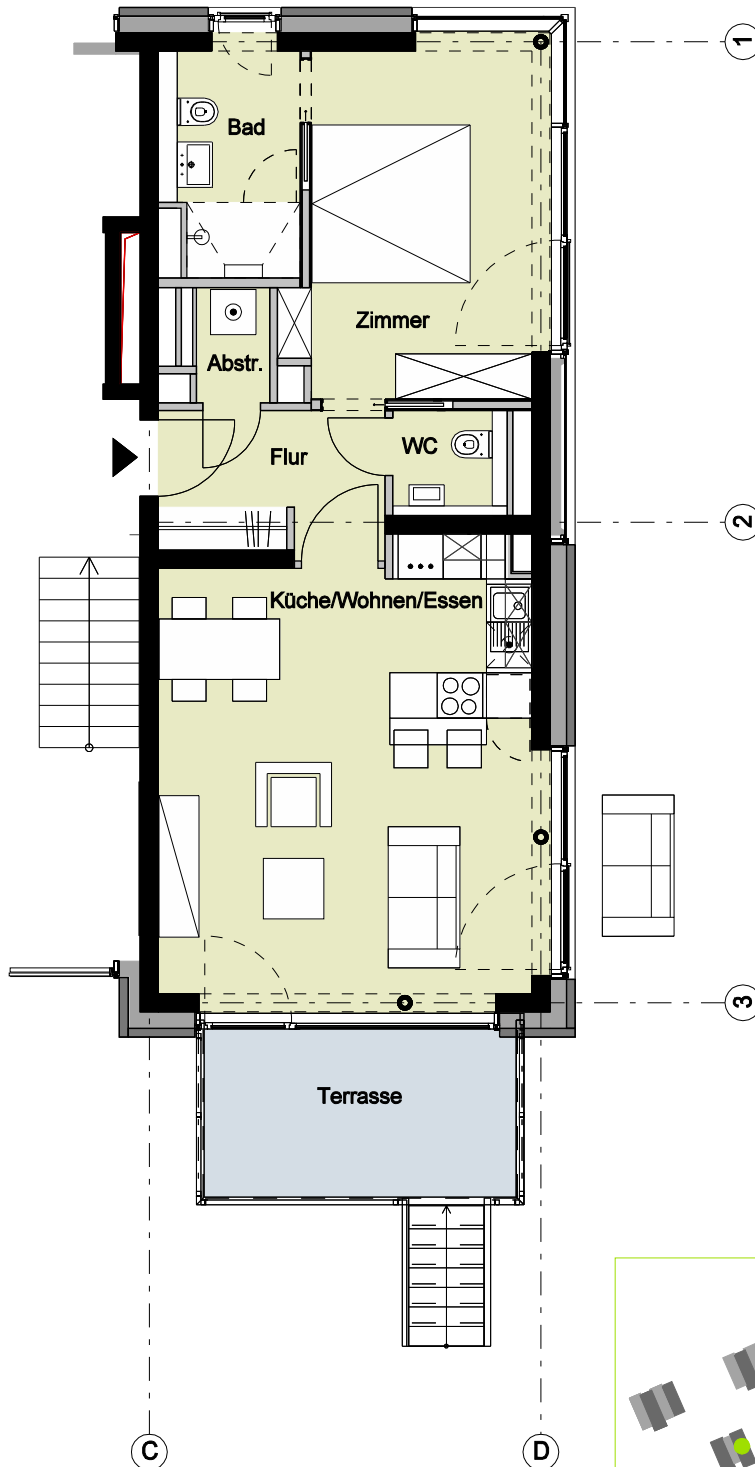

Bauteil B3 - Erdgeschoss - Wohnung 117

2 Zimmer	
Flur	ca. 5,7 m ²
Abstellraum	ca. 1,5 m ²
Zimmer	ca. 15,4 m ²
Bad	ca. 5,5 m ²
WC	ca. 2,1 m ²
Küche/Wohnen/Eszen	ca. 30,2 m ²
Terrasse (50%)	ca. 4,6 m ²
Wohnfläche	ca. 65,0 m²