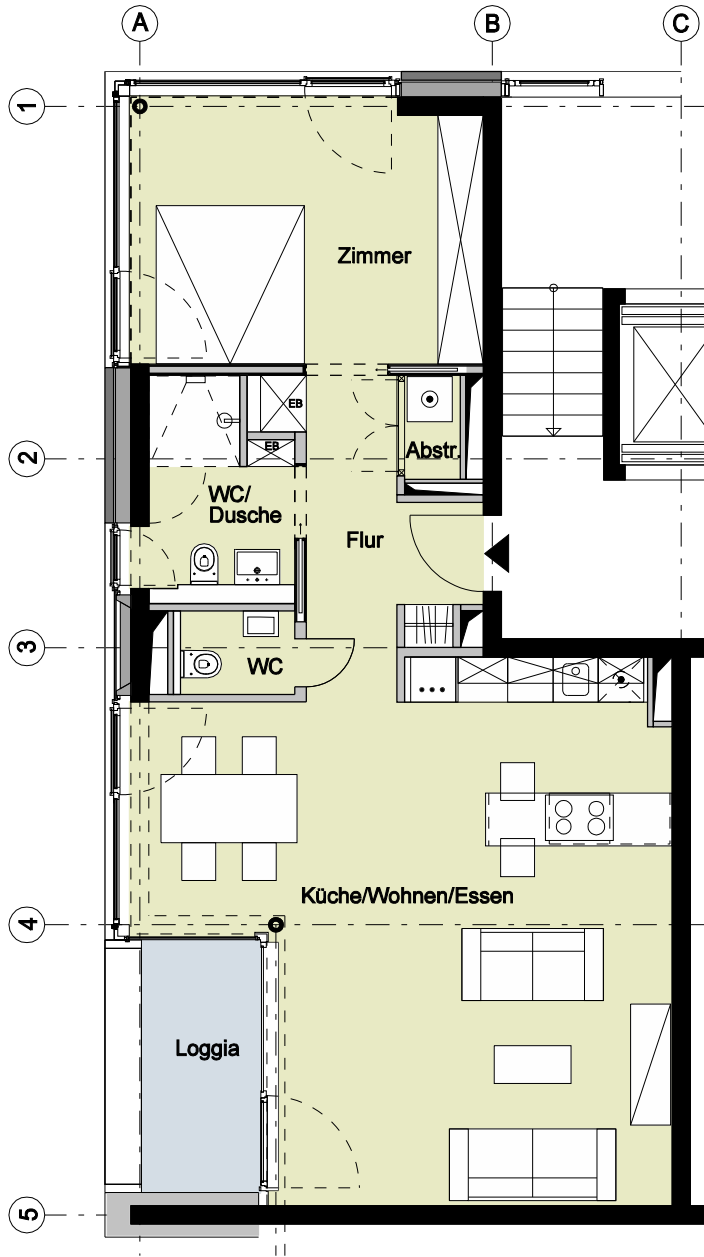

Bauteil C - Erdgeschoss - Wohnung 1

2 Zimmer	
Flur	ca. 7,6 m ²
Küche/Wohnen/Essen	ca. 43,2 m ²
Loggia (50%)	ca. 2,7 m ²
WC	ca. 1,7 m ²
WC/Dusche	ca. 5,4 m ²
Zimmer	ca. 16,3 m ²
Abstellraum	ca. 1,0 m ²
Wohnfläche	ca. 77,9 m²

Vermietungsunterlagen M 1:100 1 m 2 m