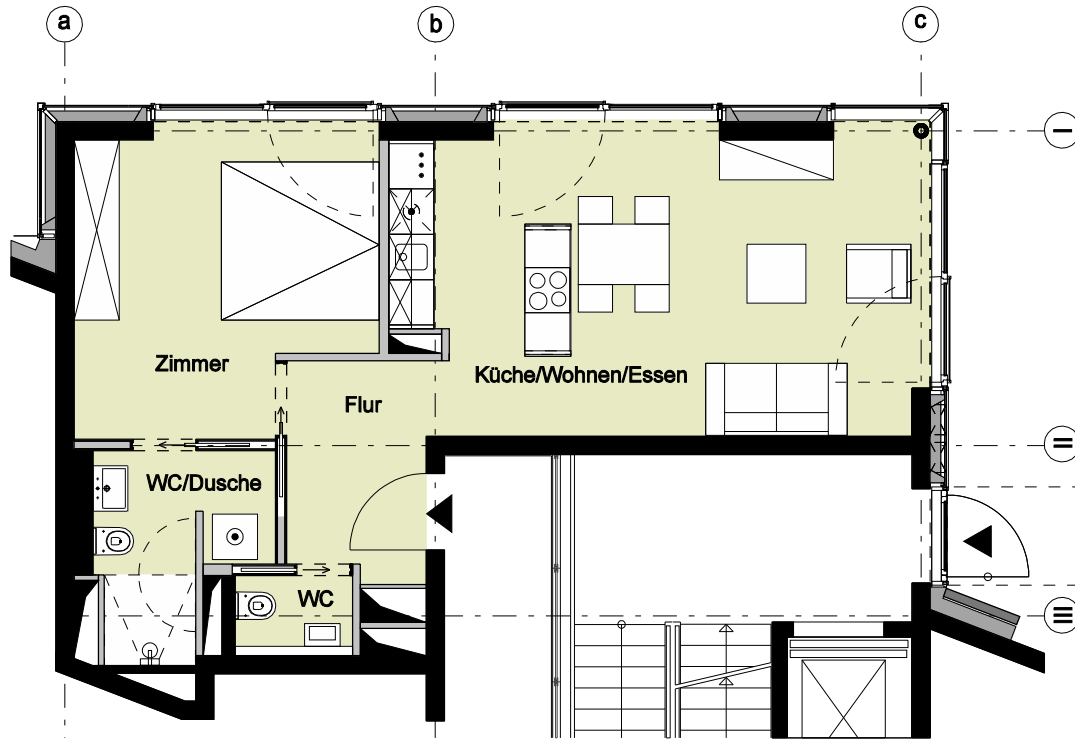

Bauteil C - Erdgeschoss - Wohnung 5

2 Zimmer	
Flur	ca. 5,2 m ²
WC	ca. 1,5 m ²
WC/Dusche	ca. 5,6 m ²
Zimmer	ca. 15,2 m ²
Küche/Wohnen/Essen	ca. 28,3 m ²
Wohnfläche	ca. 55,8 m²

Vermietungsunterlagen M 1:100 1 m 2 m