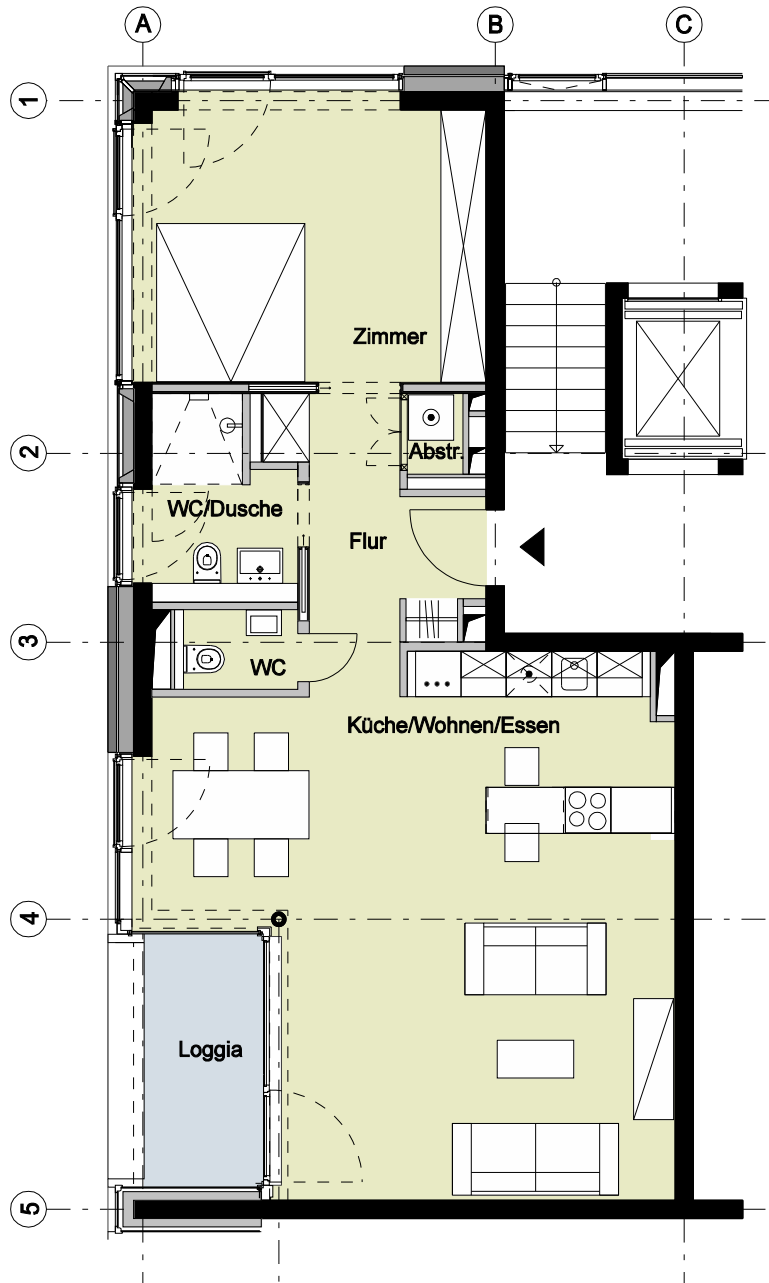

Bauteil C - 1. Obergeschoss - Wohnung 12

2 Zimmer	
Flur	ca. 7,3 m ²
Küche/Wohnen/Essen	ca. 43,0 m ²
Loggia (50%)	ca. 2,7 m ²
WC	ca. 1,6 m ²
WC/Dusche	ca. 4,9 m ²
Zimmer	ca. 17,6 m ²
Abstellraum	ca. 0,8 m ²
Wohnfläche	ca. 77,9 m²

Vermietungsunterlagen M 1:100 1 m 2 m