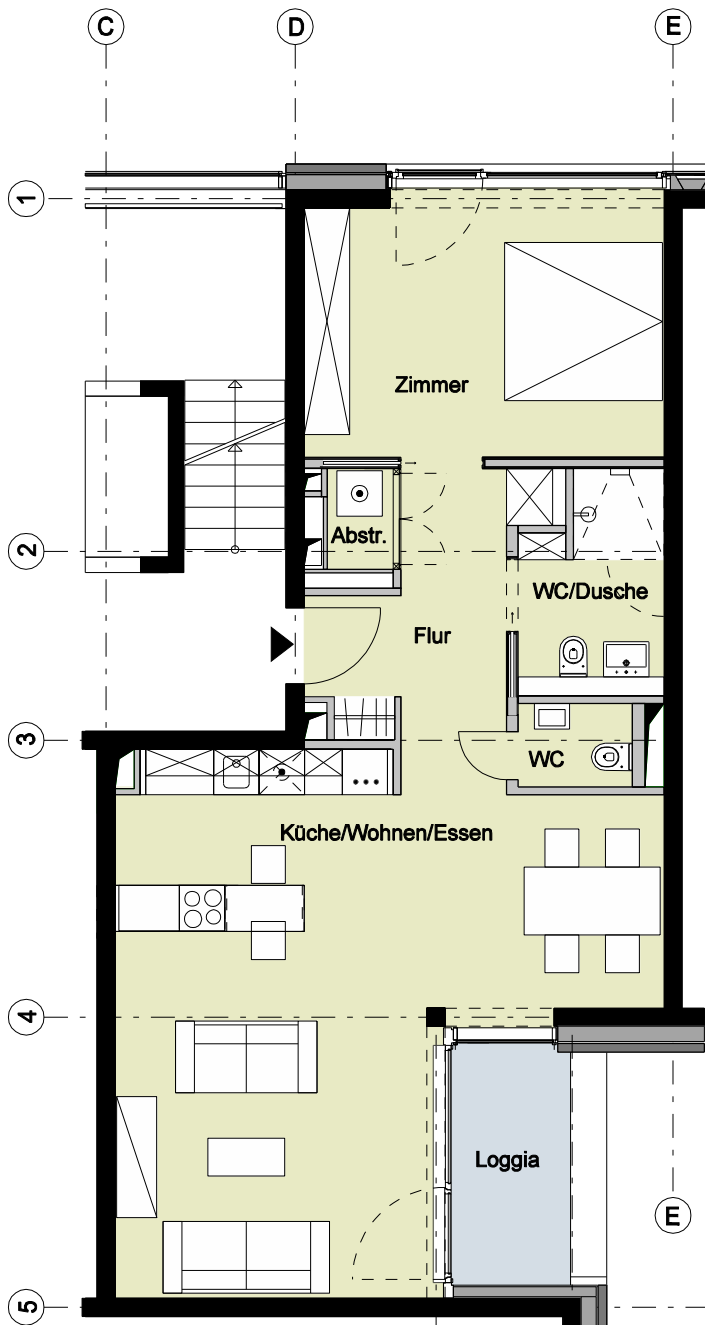

Bauteil C - 1. Obergeschoss - Wohnung 13

2 Zimmer	
Flur	ca. 8,8 m <sup>2</sup>
Abstellraum	ca. 1,2 m <sup>2</sup>
Zimmer	ca. 16,7 m <sup>2</sup>
WC/Dusche	ca. 5,2 m <sup>2</sup>
WC	ca. 1,7 m <sup>2</sup>
Küche/Wohnen/Essen	ca. 39,5 m <sup>2</sup>
Loggia (50%)	ca. 2,6 m <sup>2</sup>
<b>Wohnfläche</b>	<b>ca. 75,7 m<sup>2</sup></b>

Vermietungsunterlagen M 1:100 1 m 2 m