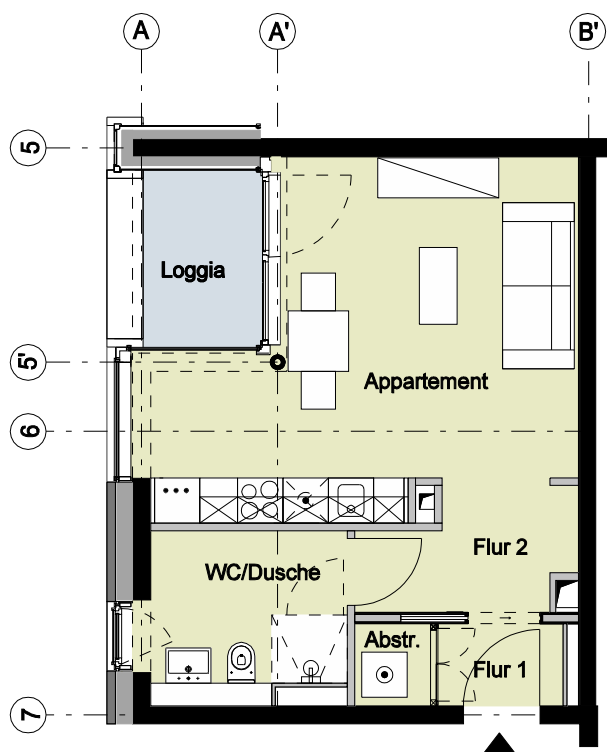

Bauteil C - 1. Obergeschoss - Wohnung 14

1 Zimmer	
Flur 1	ca. 1,8 m <sup>2</sup>
Abstellraum	ca. 1,1 m <sup>2</sup>
Flur 2	ca. 4,2 m <sup>2</sup>
WC/Dusche	ca. 5,9 m <sup>2</sup>
Appartement	ca. 22,5 m <sup>2</sup>
Loggia (50%)	ca. 1,9 m <sup>2</sup>
<b>Wohnfläche</b>	<b>ca. 37,4 m<sup>2</sup></b>

Vermietungsunterlagen M 1:100 1 m 2 m