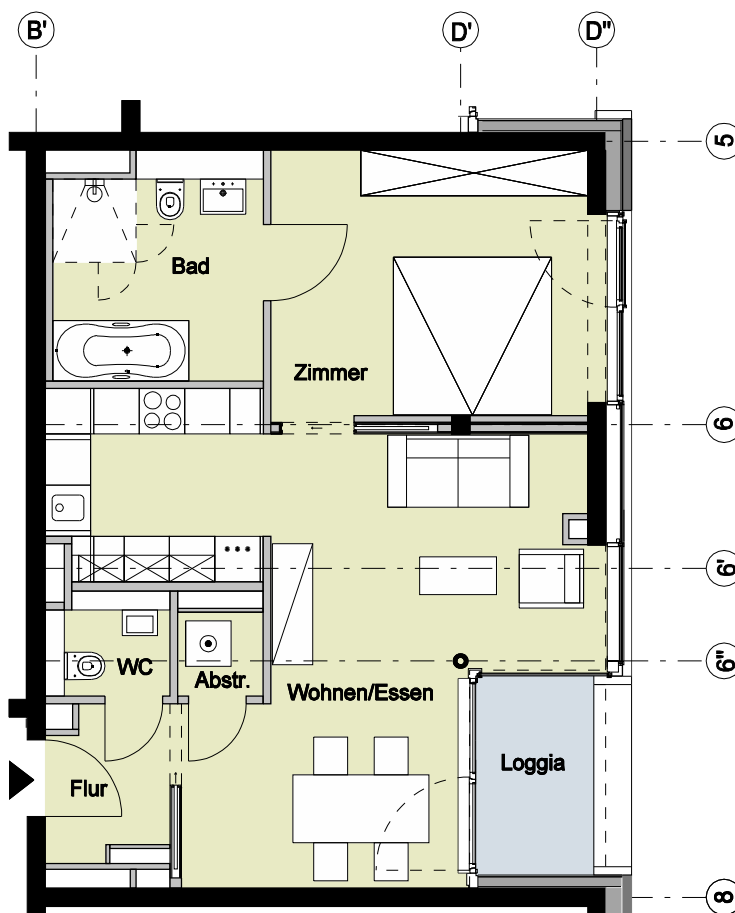

Bauteil C - 1. Obergeschoss - Wohnung 15

3 Zimmer	
Flur	ca. 3,1 m ²
WC	ca. 2,2 m ²
Wohnen/Essen	ca. 23,9 m ²
Abstellraum	ca. 1,3 m ²
Küche	ca. 7,2 m ²
Zimmer	ca. 15,5 m ²
Bad	ca. 8,1 m ²
Loggia (50%)	ca. 2,1 m ²
Wohnfläche	ca. 63,4 m²

Vermietungsunterlagen M 1:100 1 m 2 m