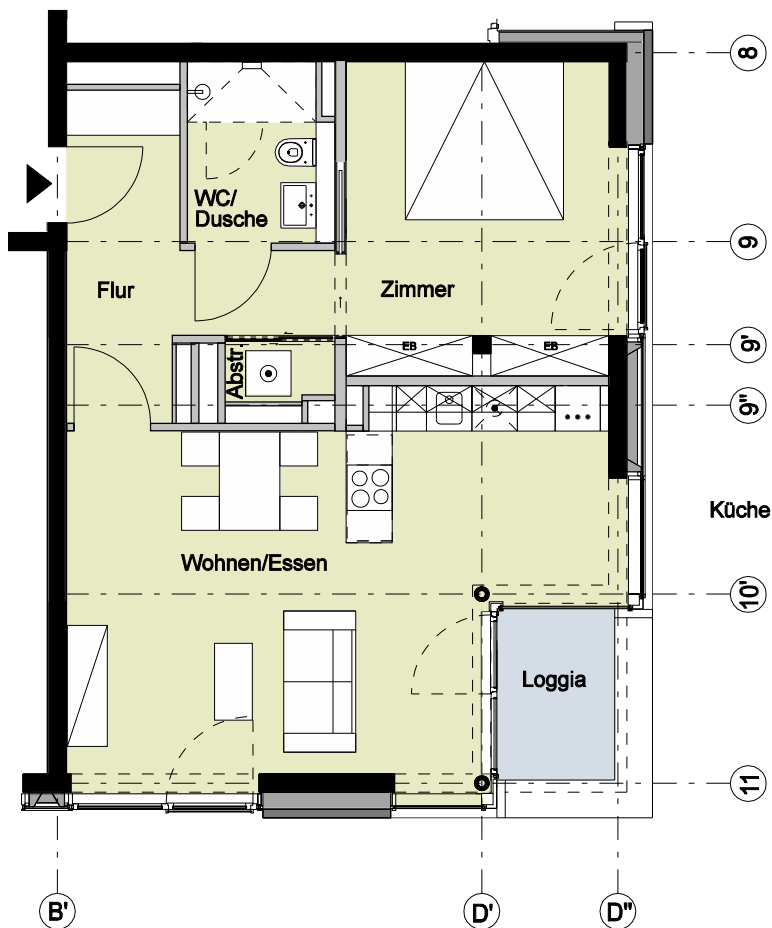

Bauteil C - 1. Obergeschoss - Wohnung 16

2 Zimmer	
Flur	ca. 8,8 m ²
WC/Dusche	ca. 4,5 m ²
Zimmer	ca. 15,0 m ²
Abstellraum	ca. 1,1 m ²
Wohnen/Essen	ca. 22,1 m ²
Küche	ca. 10,3 m ²
Loggia (50%)	ca. 1,8 m ²
Wohnfläche	ca. 63,6 m²

Vermietungsunterlagen M 1:100 1 m 2 m