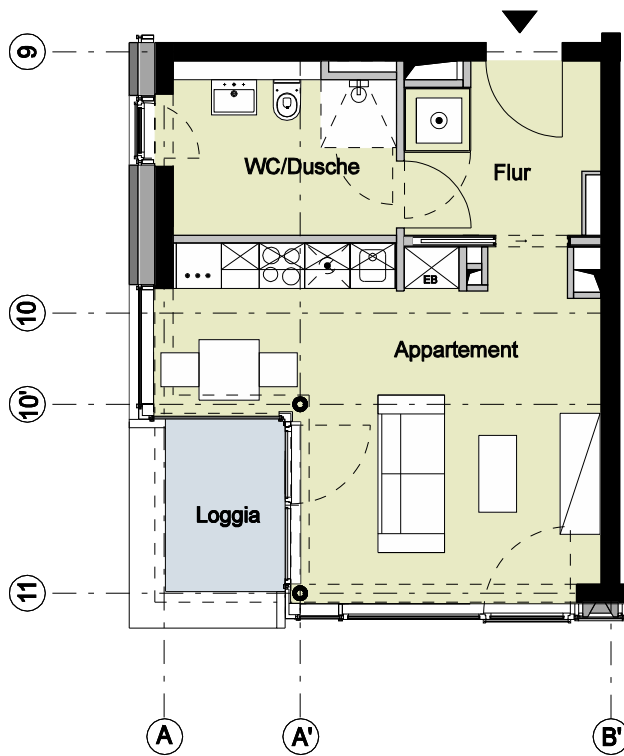

Bauteil C - 1. Obergeschoss - Wohnung 17

1 Zimmer	
Flur	ca. 5,5 m ²
Appartement	ca. 22,8 m ²
Loggia (50%)	ca. 1,8 m ²
WC/Dusche	ca. 6,2 m ²
Wohnfläche	ca. 36,3 m²

Vermietungsunterlagen M 1:100 1 m 2 m