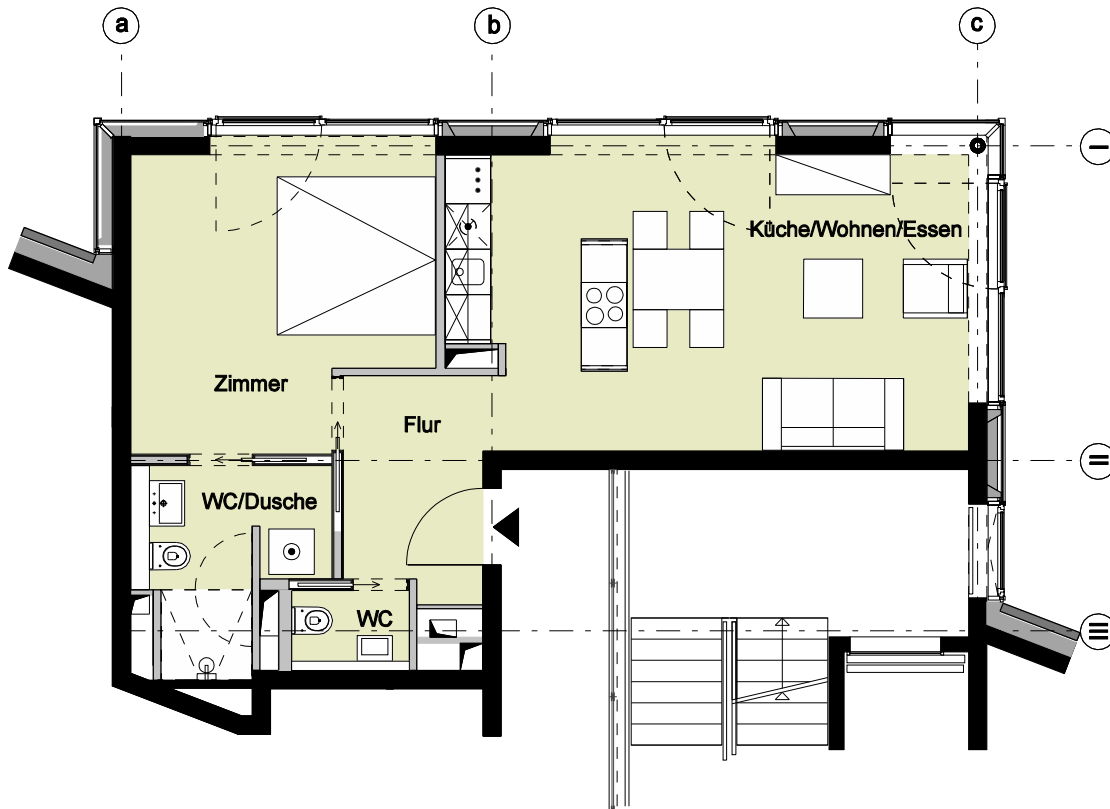

Bauteil C - 1. Obergeschoss - Wohnung 18

2 Zimmer	
Flur	ca. 5,3 m ²
WC	ca. 1,5 m ²
WC/Dusche	ca. 5,6 m ²
Zimmer	ca. 15,2 m ²
Küche/Wohnen/Essen	ca. 28,3 m ²
Wohnfläche	ca. 55,9 m²

Vermietungsunterlagen M 1:100 1 m 2 m