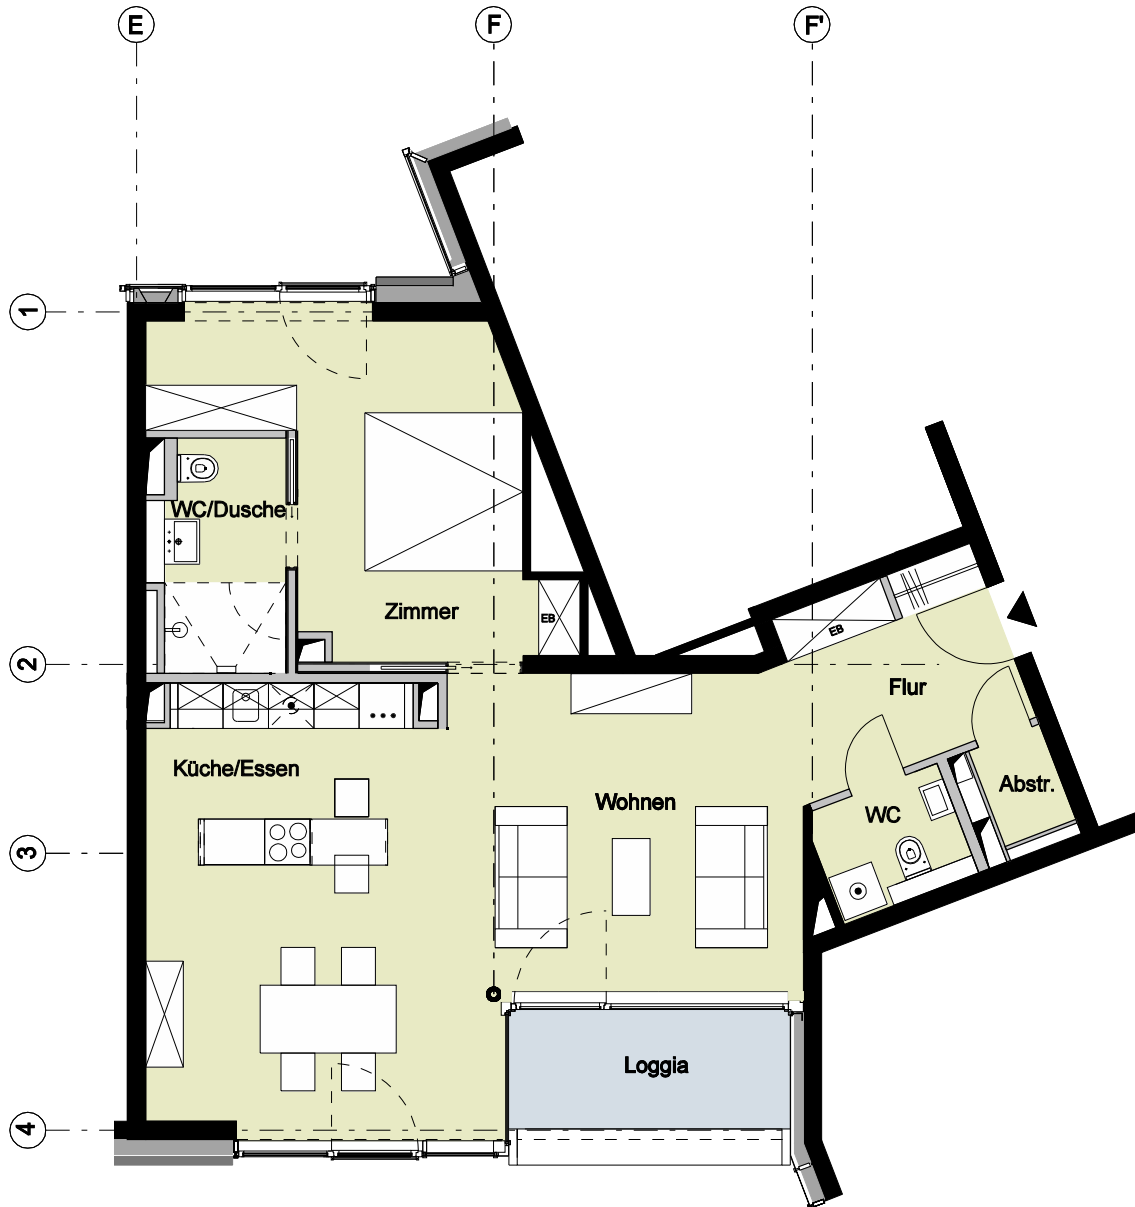

Bauteil C - 1. Obergeschoss - Wohnung 19

3 Zimmer	
Flur	ca. 7,6 m ²
Abstellraum	ca. 1,4 m ²
WC	ca. 2,9 m ²
Wohnen	ca. 20,1 m ²
Loggia (50%)	ca. 3,0 m ²
Küche/Essen	ca. 24,8 m ²
WC/Dusche	ca. 5,1 m ²
Zimmer	ca. 17,3 m ²
Wohnfläche	ca. 82,2 m²

Vermietungsunterlagen M 1:100 1 m 2 m