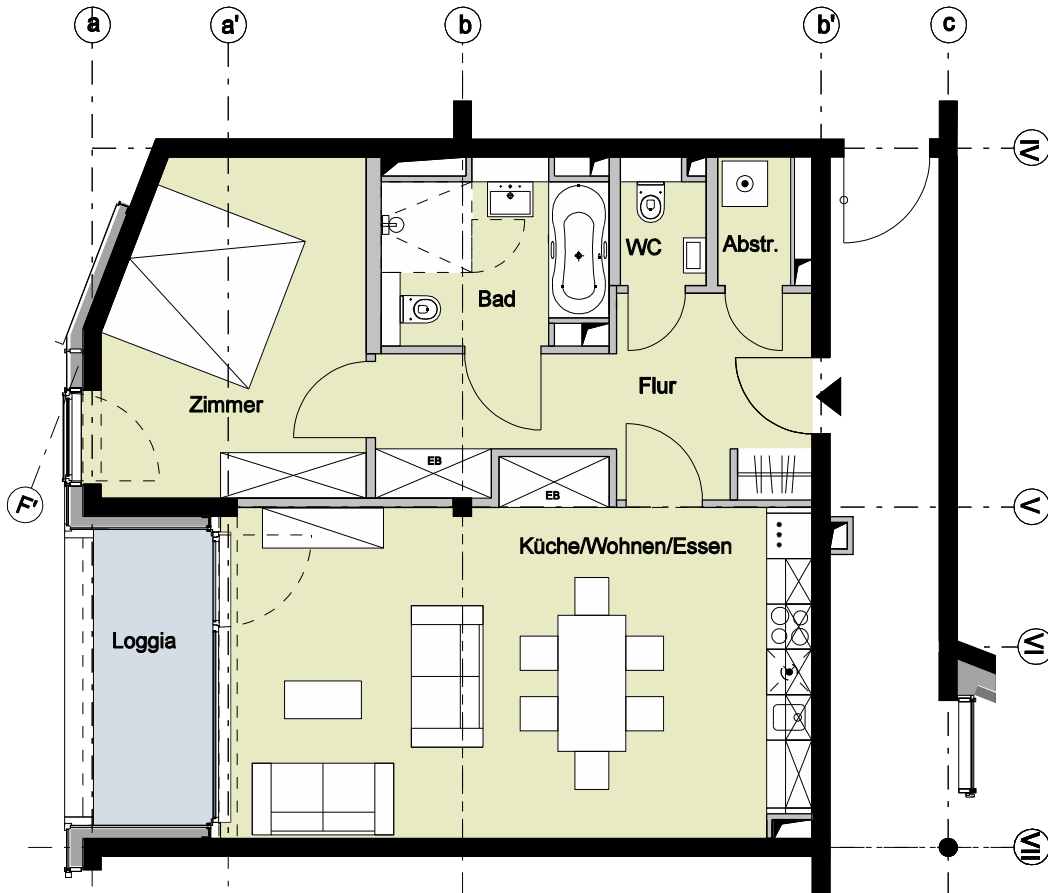

Bauteil C - 1. Obergeschoss - Wohnung 21

2 Zimmer	
Flur	ca. 12,0 m ²
Küche/Wohnen/Essen	ca. 35,1 m ²
Loggia (50%)	ca. 3,1 m ²
Zimmer	ca. 15,1 m ²
Bad	ca. 6,6 m ²
WC	ca. 1,8 m ²
Abstellraum	ca. 1,7 m ²
Wohnfläche	ca. 75,4 m²

Vermietungsunterlagen M 1:100 1 m 2 m