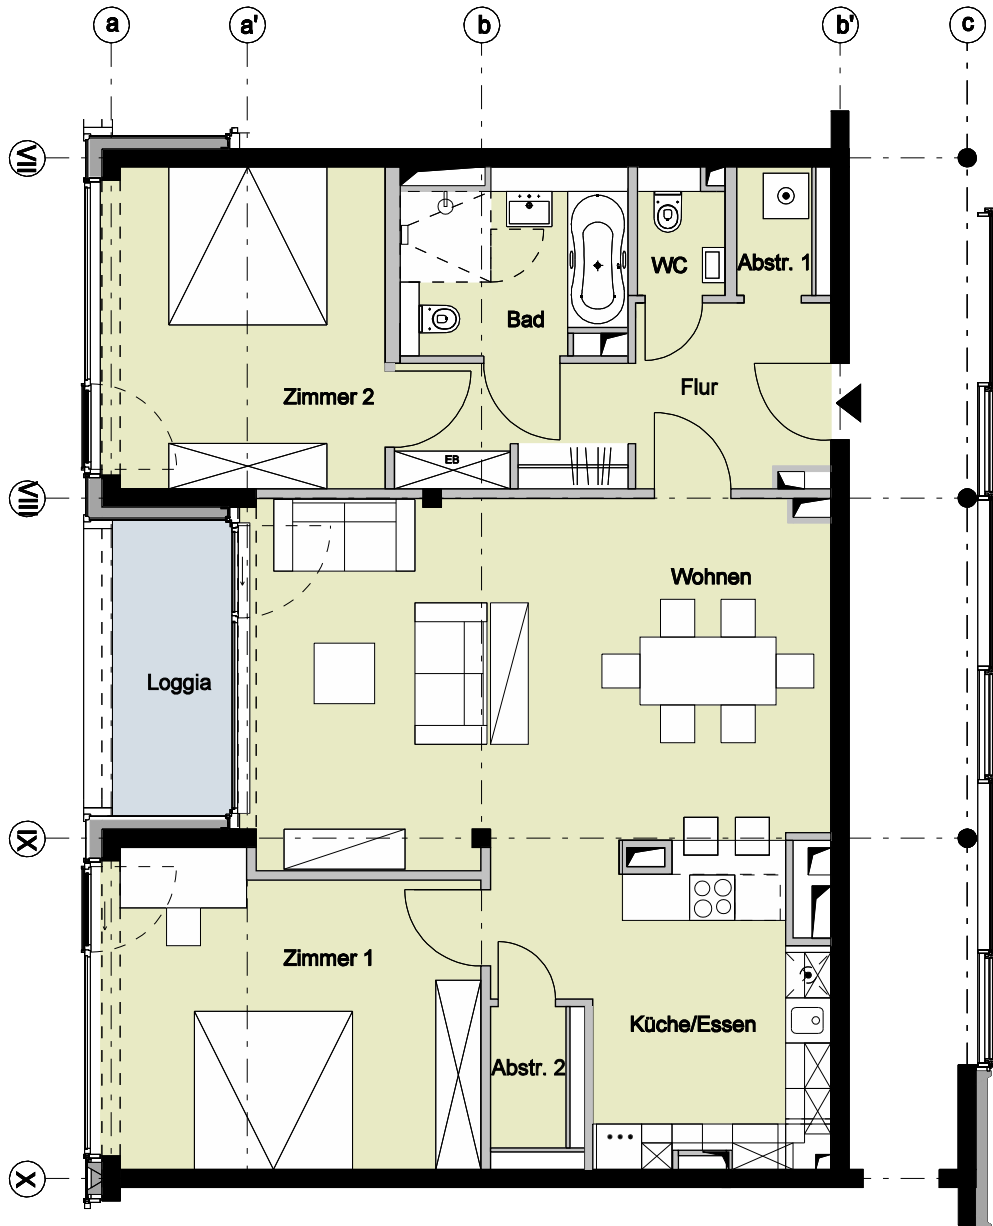

## Bauteil C - 1. Obergeschoss - Wohnung 22

4 Zimmer	
Flur	ca. 11,3 m <sup>2</sup>
Wohnen	ca. 36,3 m <sup>2</sup>
Küche/Essen	ca. 15,3 m <sup>2</sup>
Abstellraum 1	ca. 1,7 m <sup>2</sup>
Zimmer 1	ca. 20,0 m <sup>2</sup>
Loggia (50%)	ca. 3,1 m <sup>2</sup>
Zimmer 2	ca. 16,0 m <sup>2</sup>
Bad	ca. 6,7 m <sup>2</sup>
WC	ca. 1,9 m <sup>2</sup>
Abstellraum 2	ca. 1,7 m <sup>2</sup>
<b>Wohnfläche</b>	<b>ca. 114,0 m<sup>2</sup></b>

Vermietungsunterlagen M 1:100 1 m 2 m