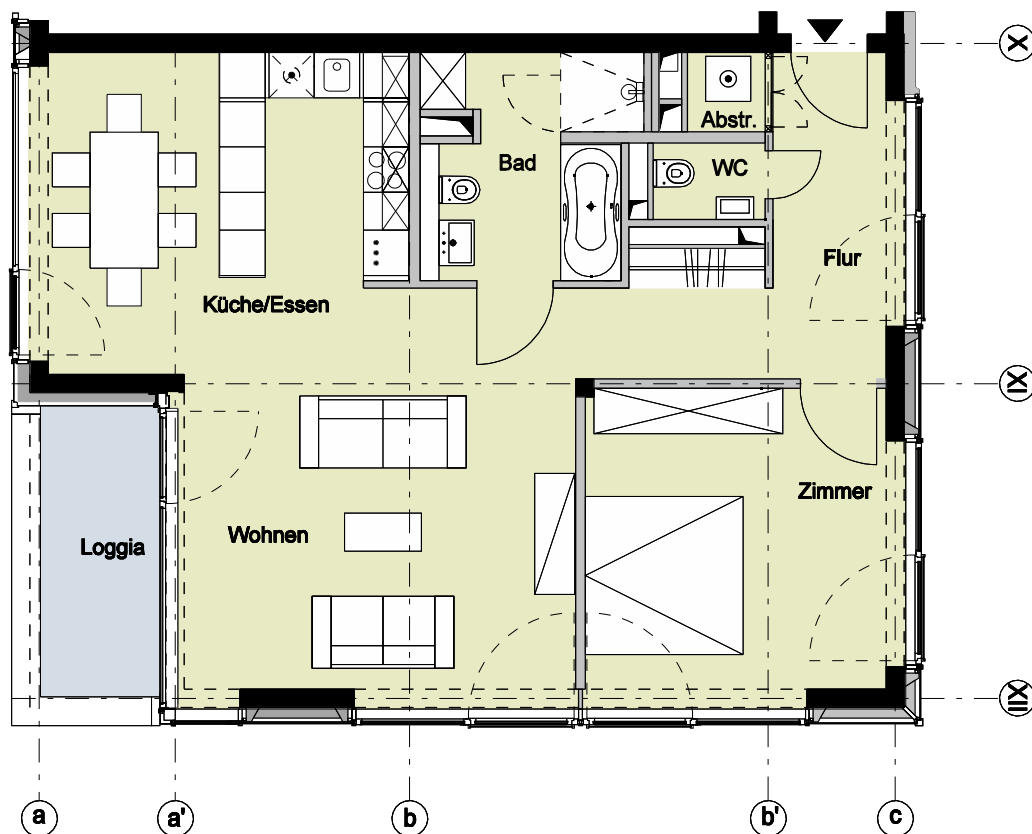

Bauteil C - 1. Obergeschoss - Wohnung 23

3 Zimmer	
Flur	ca. 11,3 m ²
Zimmer	ca. 17,4 m ²
Wohnen	ca. 29,5 m ²
Loggia (50%)	ca. 3,0 m ²
Küche/Essen	ca. 17,9 m ²
Bad	ca. 7,9 m ²
WC	ca. 1,5 m ²
Abstellraum	ca. 1,1 m ²
Wohnfläche	ca. 89,6 m²

Vermietungsunterlagen M 1:100

1 m 2 m