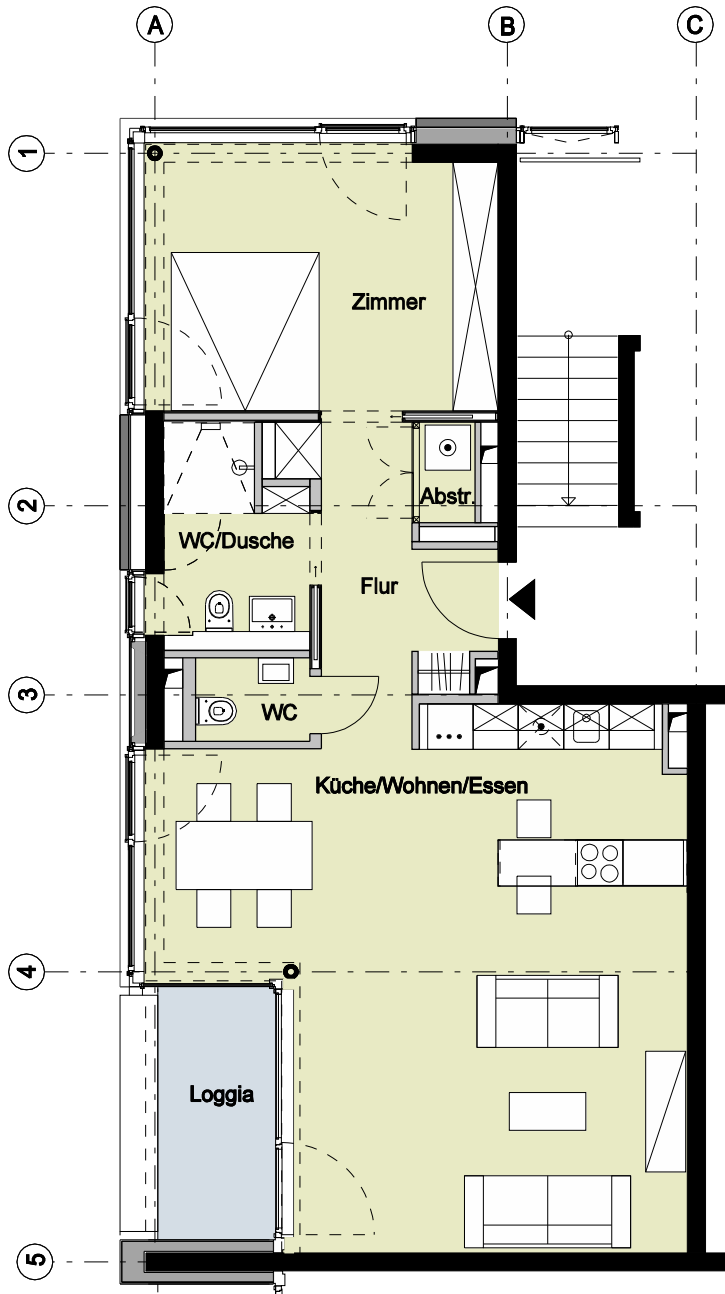

Bauteil C - 2. Obergeschoss - Wohnung 24

2 Zimmer	
Flur	ca. 7,7 m ²
Küche/Wohnen/Essen	ca. 43,2 m ²
Loggia (50%)	ca. 2,6 m ²
WC	ca. 1,7 m ²
WC/Dusche	ca. 5,4 m ²
Zimmer	ca. 16,3 m ²
Abstellraum	ca. 1,0 m ²
Wohnfläche	ca. 77,9 m²

Vermietungsunterlagen M 1:100 1 m 2 m