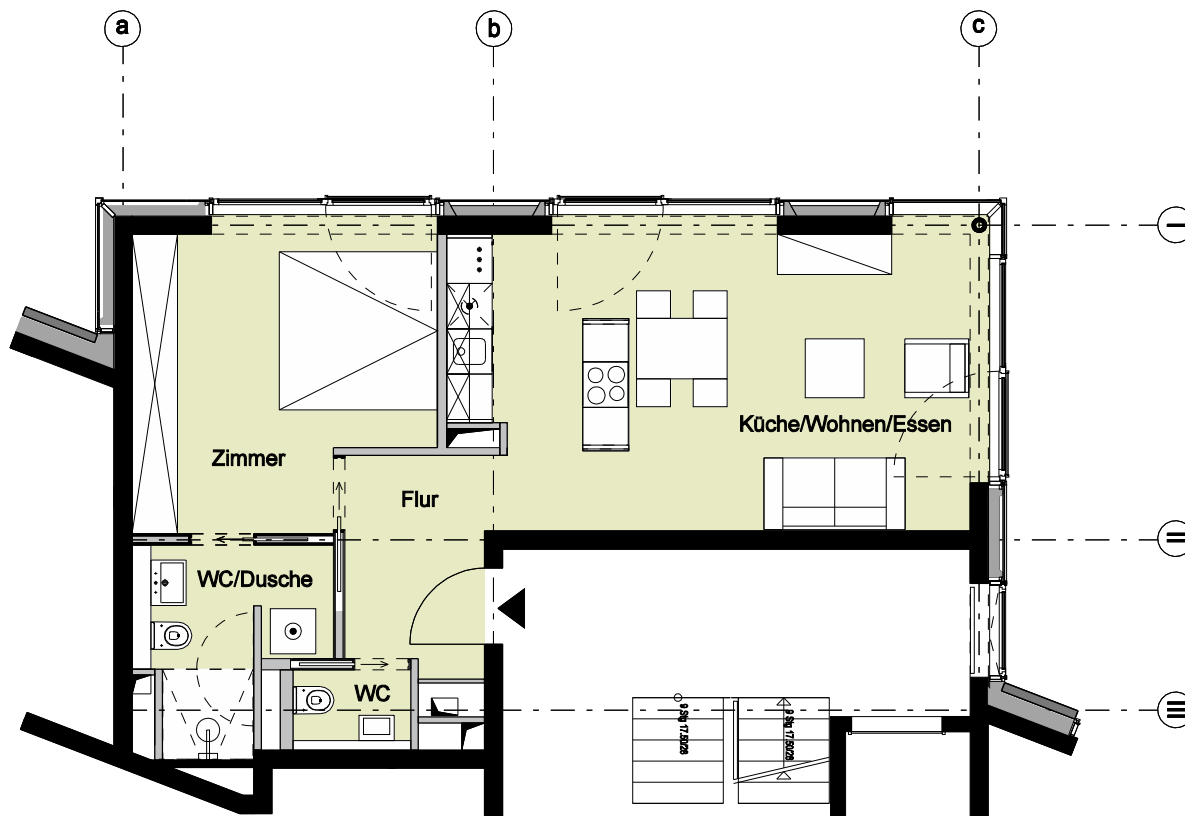

Bauteil C - 2. Obergeschoss - Wohnung 28

2 Zimmer	
Flur	ca. 5,2 m ²
WC	ca. 1,5 m ²
WC/Dusche	ca. 5,6 m ²
Zimmer	ca. 15,2 m ²
Küche/Wohnen/Essen	ca. 28,3 m ²
Wohnfläche	ca. 55,8 m²

Vermietungsunterlagen M 1:100 1 m 2 m