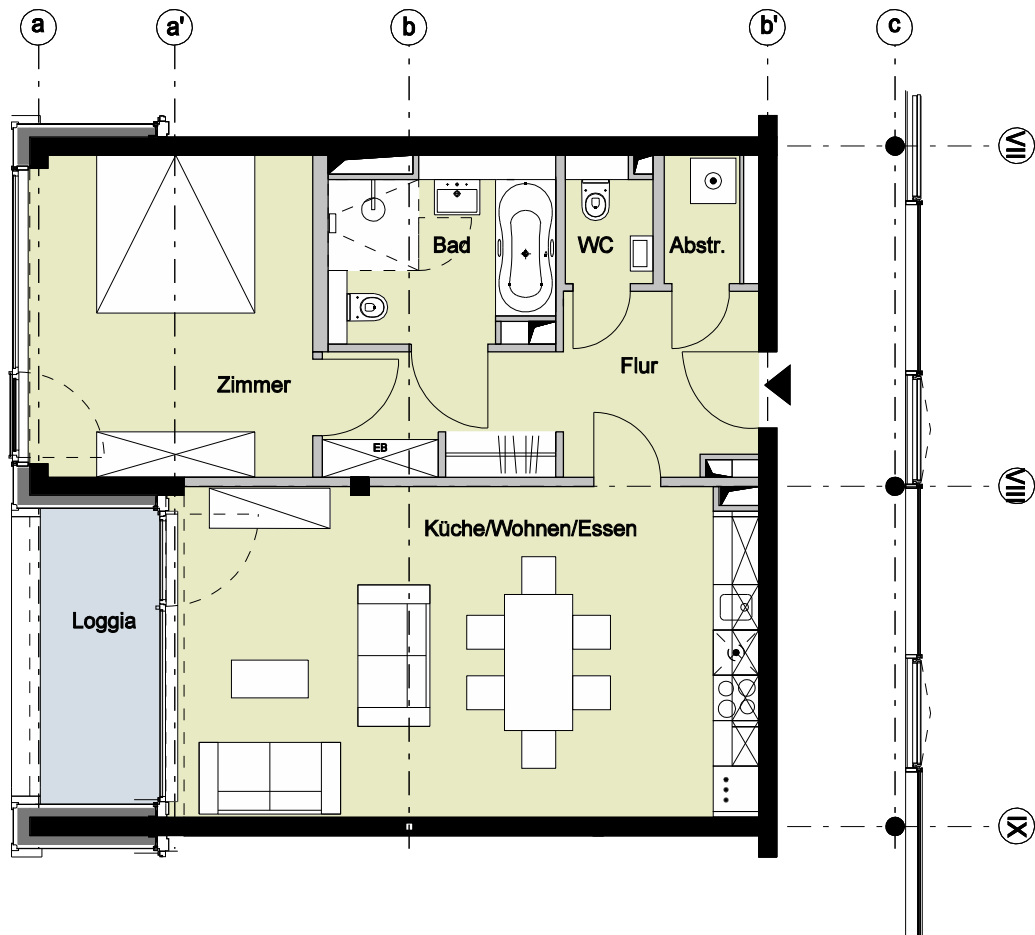

Bauteil C - 2. Obergeschoss - Wohnung 32

2 Zimmer	
Flur	ca. 11,3 m ²
Küche/Wohnen/Essen	ca. 34,0 m ²
Loggia (50%)	ca. 3,1 m ²
Zimmer	ca. 16,0 m ²
Bad	ca. 6,9 m ²
WC	ca. 1,9 m ²
Abstellraum	ca. 1,7 m ²
Wohnfläche	ca. 74,9 m²

Vermietungsunterlagen M 1:100 1 m 2 m