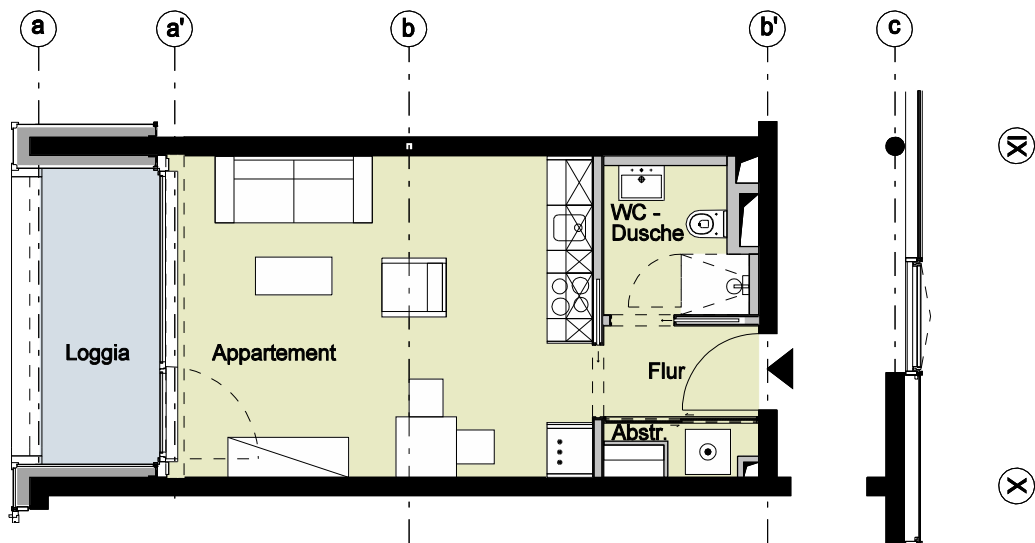

Bauteil C - 2. Obergeschoss - Wohnung 33

1 Zimmer	
Flur	ca. 2,5 m ²
Abstellraum	ca. 1,0 m ²
Appartement	ca. 24,0 m ²
Loggia (50%)	ca. 3,1 m ²
WC/Dusche	ca. 3,5 m ²
Wohnfläche	ca. 34,1 m²

Vermietungsunterlagen M 1:100 1 m 2 m