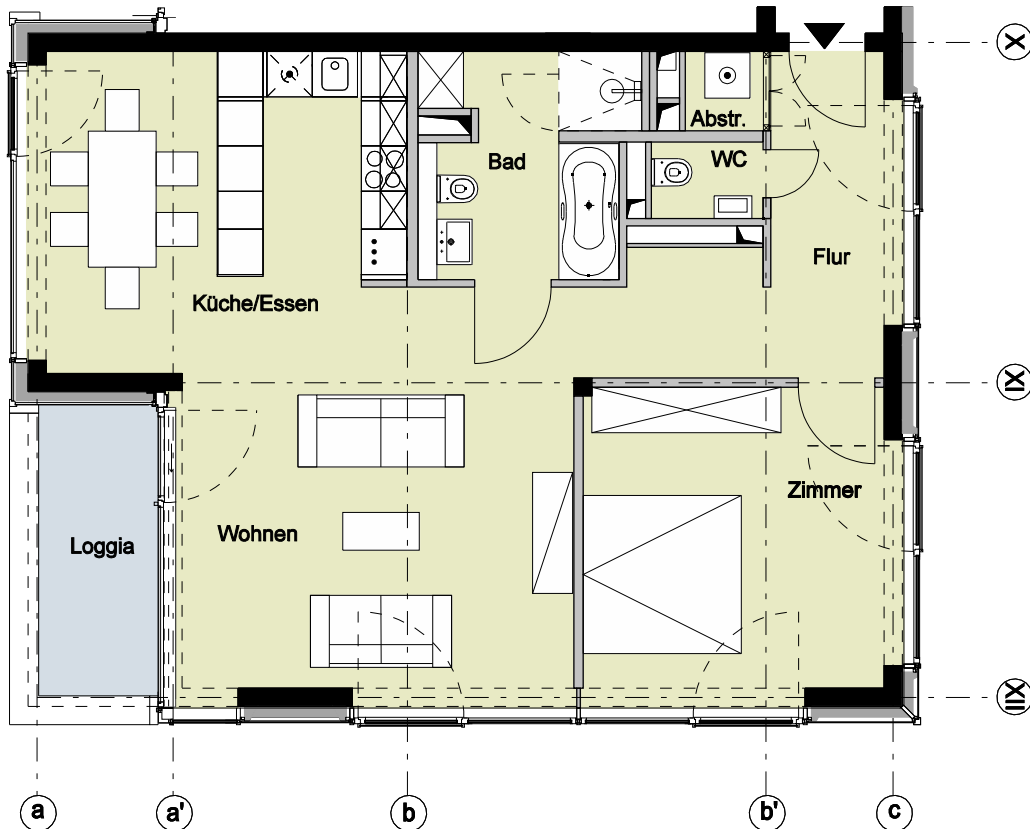

Bauteil C - 2. Obergeschoss - Wohnung 34

3 Zimmer	
Flur	ca. 11,3 m <sup>2</sup>
Zimmer	ca. 17,4 m <sup>2</sup>
Wohnen	ca. 29,5 m <sup>2</sup>
Loggia (50%)	ca. 3,0 m <sup>2</sup>
Küche/Essen	ca. 17,9 m <sup>2</sup>
Bad	ca. 7,9 m <sup>2</sup>
WC	ca. 1,5 m <sup>2</sup>
Abstellraum	ca. 1,1 m <sup>2</sup>
<b>Wohnfläche</b>	<b>ca. 89,6 m<sup>2</sup></b>

Vermietungsunterlagen M 1:100 1 m 2 m