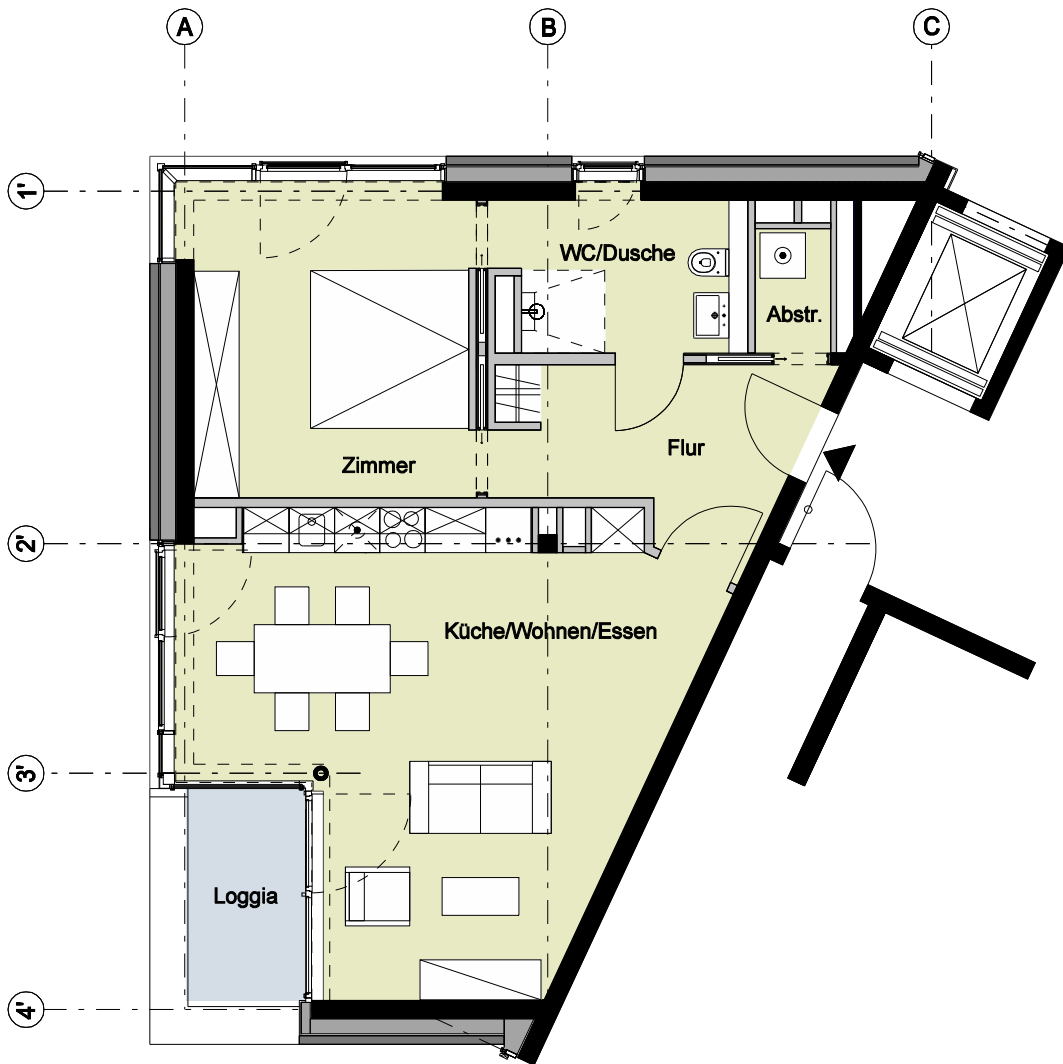

Bauteil D - Erdgeschoss - Wohnung 39

2 Zimmer	
Flur	ca. 8,7 m ²
Küche/Wohnen/Essen	ca. 34,3 m ²
Loggia (50%)	ca. 2,3 m ²
Zimmer	ca. 15,6 m ²
WC/Dusche	ca. 6,7 m ²
Abstellraum	ca. 1,7 m ²
Wohnfläche	ca. 69,3 m²

Vermietungsunterlagen M 1:100 1 m 2 m