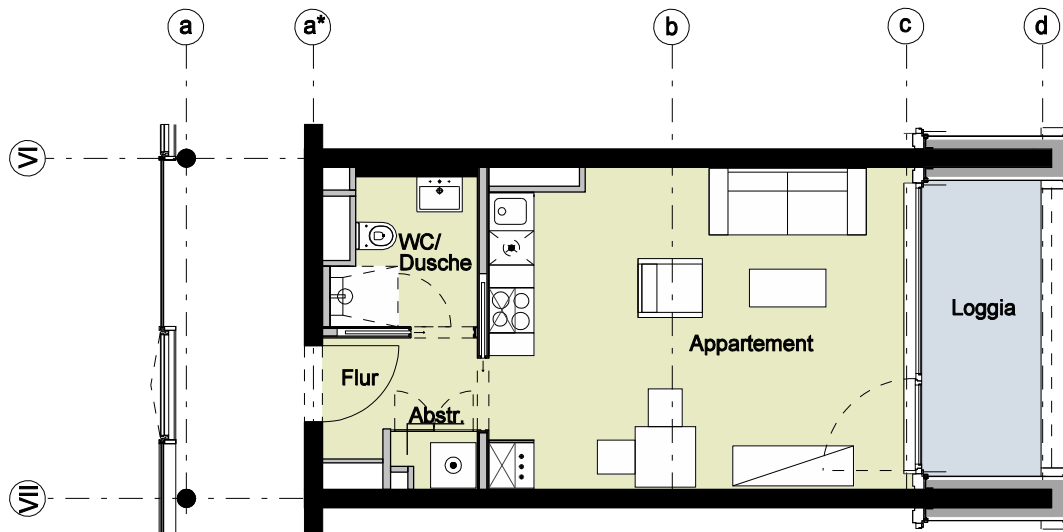

Bauteil D - Erdgeschoss - Wohnung 43

1 Zimmer	
Flur	ca. 2,8 m ²
Dusche/WC	ca. 3,7 m ²
Appartement	ca. 23,6 m ²
Loggia (50%)	ca. 3,1 m ²
Abstellraum	ca. 1,0 m ²
Wohnfläche	ca. 34,2 m²

Vermietungsunterlagen M 1:100 1 m 2 m