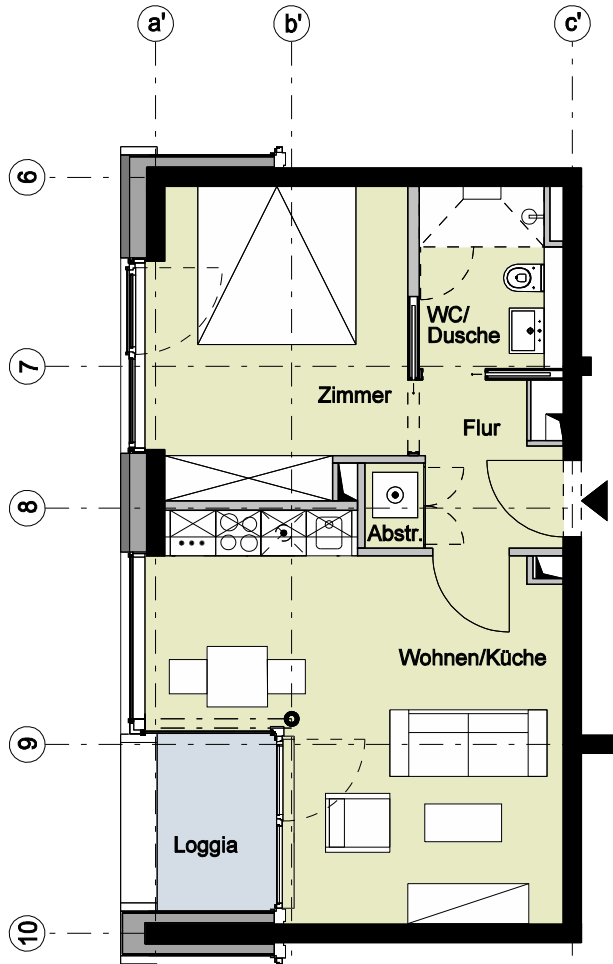

Bauteil D - Erdgeschoss - Wohnung 47

2 Zimmer	
Flur	ca. 3,7 m ²
Dusche/WC	ca. 4,4 m ²
Zimmer	ca. 13,7 m ²
Abstellraum	ca. 1,0 m ²
Wohnen/Küche	ca. 23,6 m ²
Loggia (50%)	ca. 1,9 m ²
Wohnfläche	ca. 48,3 m²

Vermietungsunterlagen M 1:100 1 m 2 m