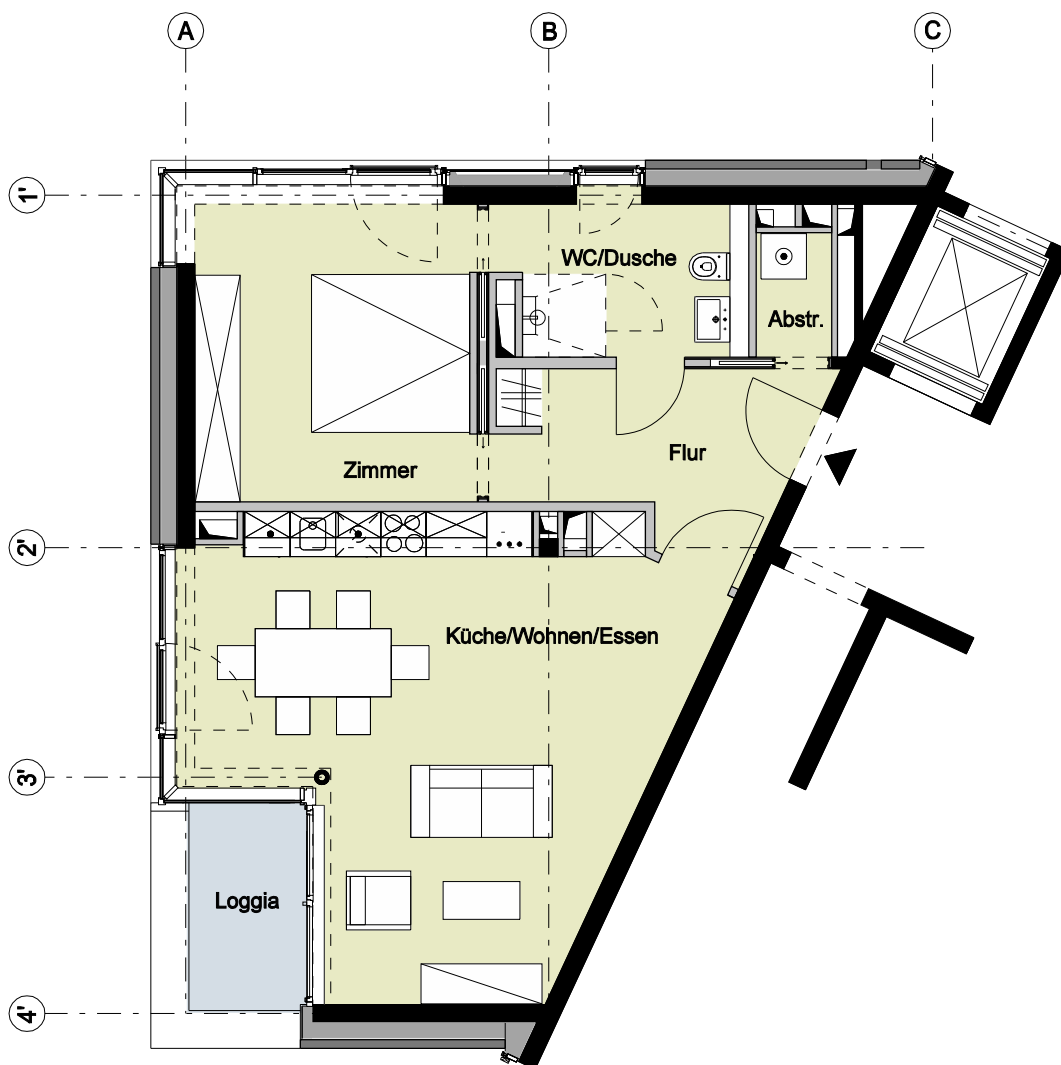

Bauteil D - 1. Obergeschoss - Wohnung 49

2 Zimmer

| | |
|--------------------|-------------------------------|
| Flur | ca. 8,7 m ² |
| Küche/Wohnen/Essen | ca. 34,4 m ² |
| Loggia (50%) | ca. 2,2 m ² |
| Zimmer | ca. 15,6 m ² |
| WC/Dusche | ca. 6,8 m ² |
| Abstellraum | ca. 1,7 m ² |
| Wohnfläche | ca. 69,4 m² |

Vermietungsunterlagen M 1:100 1 m 2 m

5_1_VM_GR_D_E1_0049_03