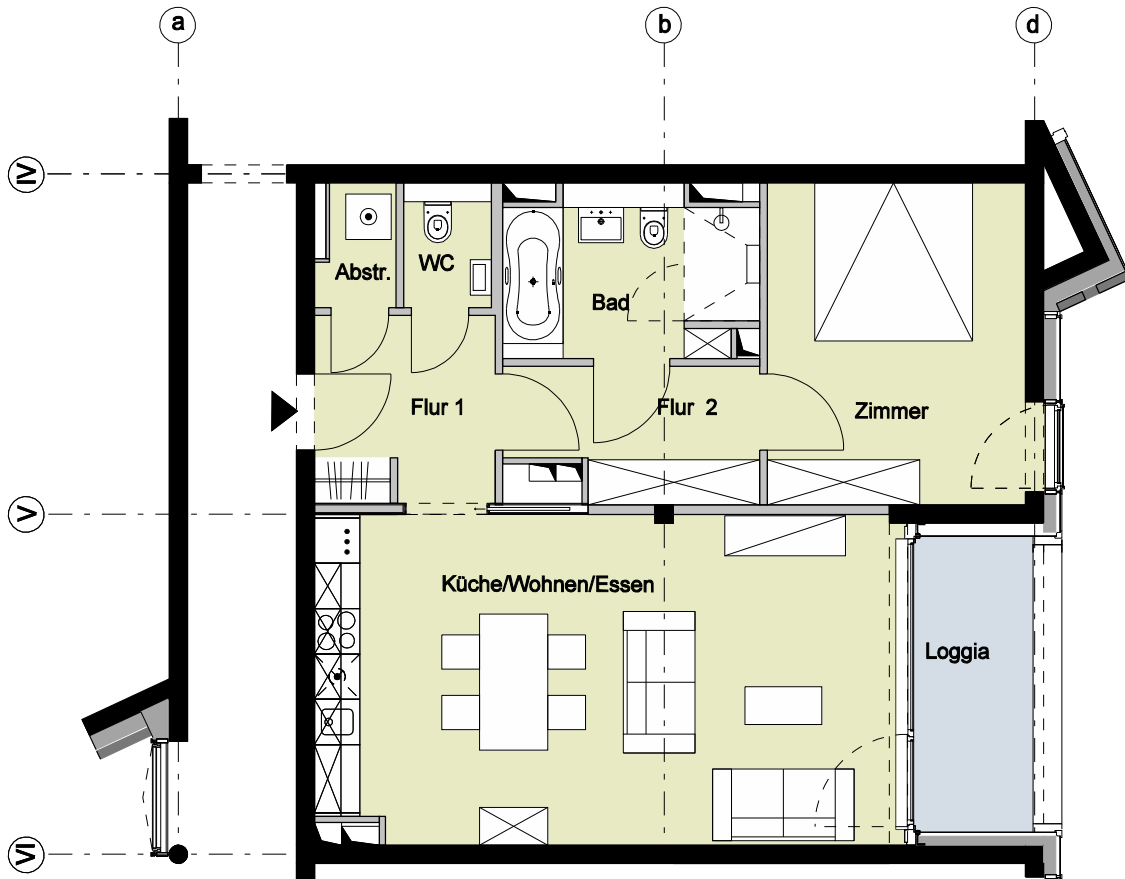

Bauteil D - 1. Obergeschoss - Wohnung 52

2 Zimmer	
Flur 1	ca. 5,9 m ²
Abstellraum	ca. 1,6 m ²
WC	ca. 1,9 m ²
Flur 2	ca. 5,5 m ²
Bad	ca. 7,1 m ²
Zimmer	ca. 14,9 m ²
Wohnen/Küche	ca. 33,9 m ²
Loggia (50%)	ca. 3,1 m ²
Wohnfläche	ca. 73,9 m²

Vermietungsunterlagen M 1:100 1 m 2 m