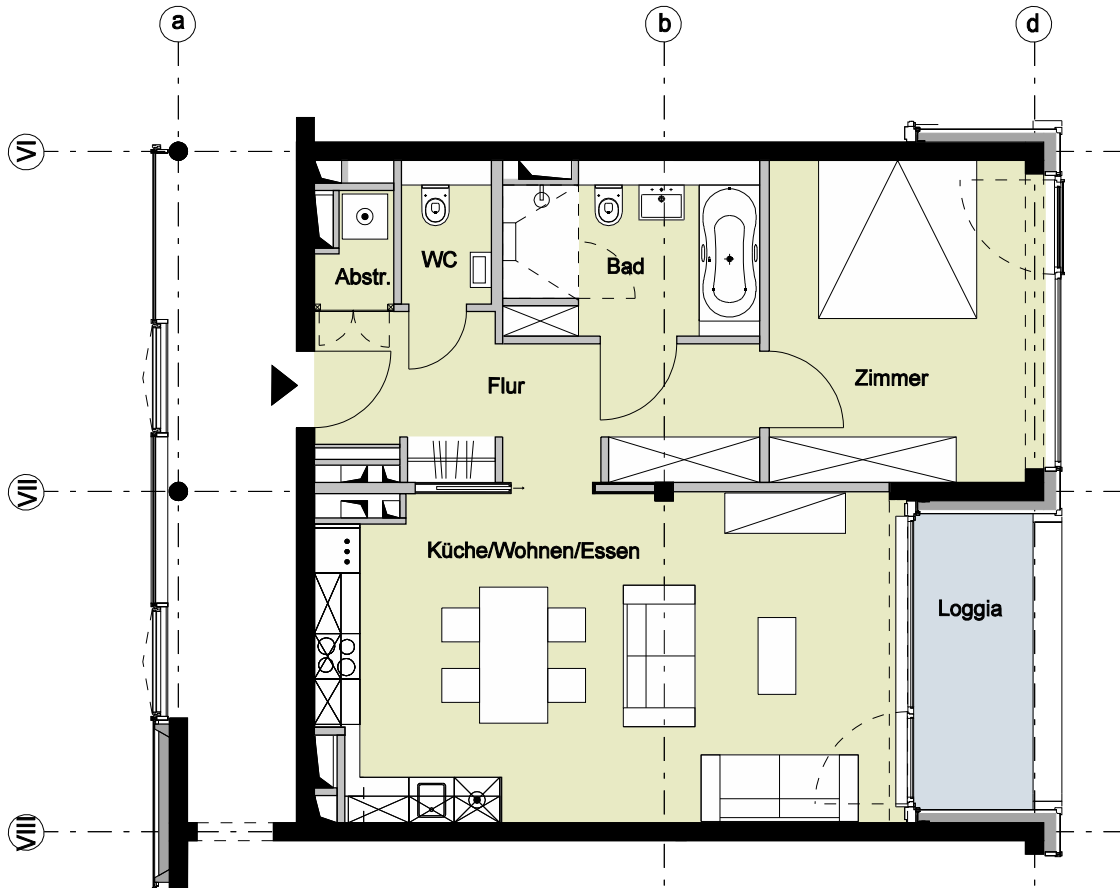

Bauteil D - 1. Obergeschoss - Wohnung 53

2 Zimmer	
Flur	ca. 11,1 m <sup>2</sup>
Abstellraum	ca. 1,3 m <sup>2</sup>
WC	ca. 2,3 m <sup>2</sup>
Bad	ca. 7,5 m <sup>2</sup>
Zimmer	ca. 15,5 m <sup>2</sup>
Wohnen/Küche	ca. 33,1 m <sup>2</sup>
Loggia (50%)	ca. 3,1 m <sup>2</sup>
<b>Wohnfläche</b>	<b>ca. 73,9 m<sup>2</sup></b>