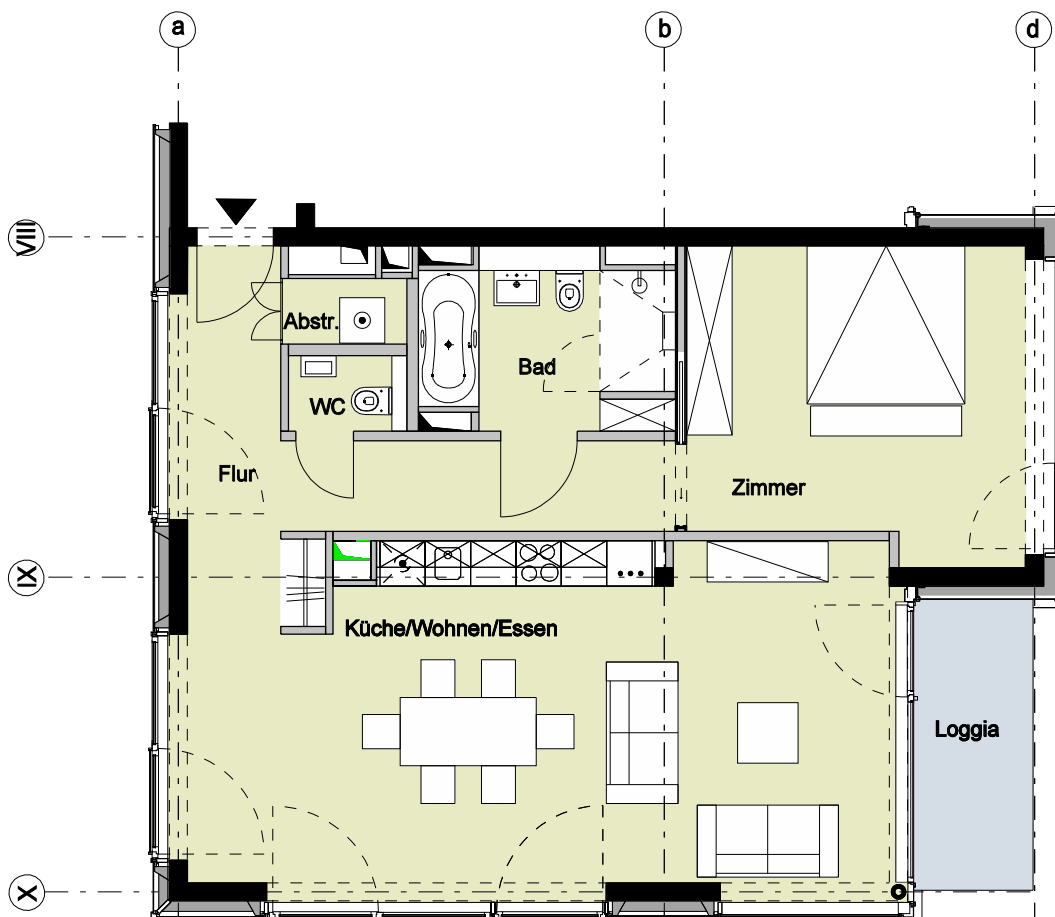

Bauteil D - 1. Obergeschoss - Wohnung 54

2 Zimmer	
Flur	ca. 14,1 m ²
Abstellraum	ca. 1,4 m ²
WC	ca. 1,6 m ²
Bad	ca. 7,4 m ²
Zimmer	ca. 18,7 m ²
Küche/Wohnen/Essen	ca. 42,7 m ²
Loggia (50%)	ca. 3,0 m ²
Wohnfläche	ca. 88,9 m²