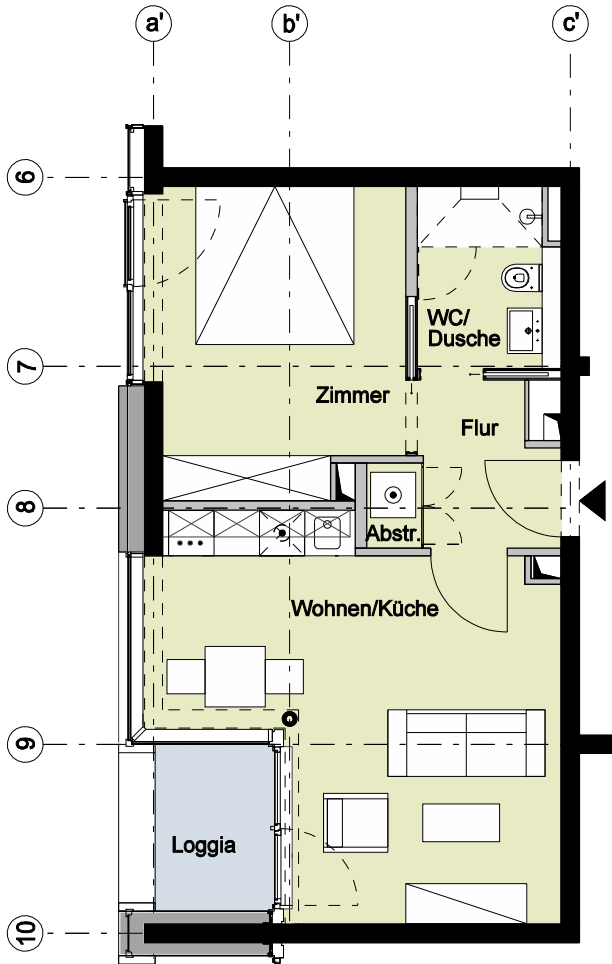

Bauteil D - 1. Obergeschoss - Wohnung 56

2 Zimmer	
Flur	ca. 3,7 m ²
Dusche/WC	ca. 4,4 m ²
Zimmer	ca. 13,7 m ²
Abstellraum	ca. 1,0 m ²
Wohnen/Küche	ca. 23,6 m ²
Loggia (50%)	ca. 1,7 m ²
Wohnfläche	ca. 48,1 m²

Vermietungsunterlagen M 1:100 1 m 2 m