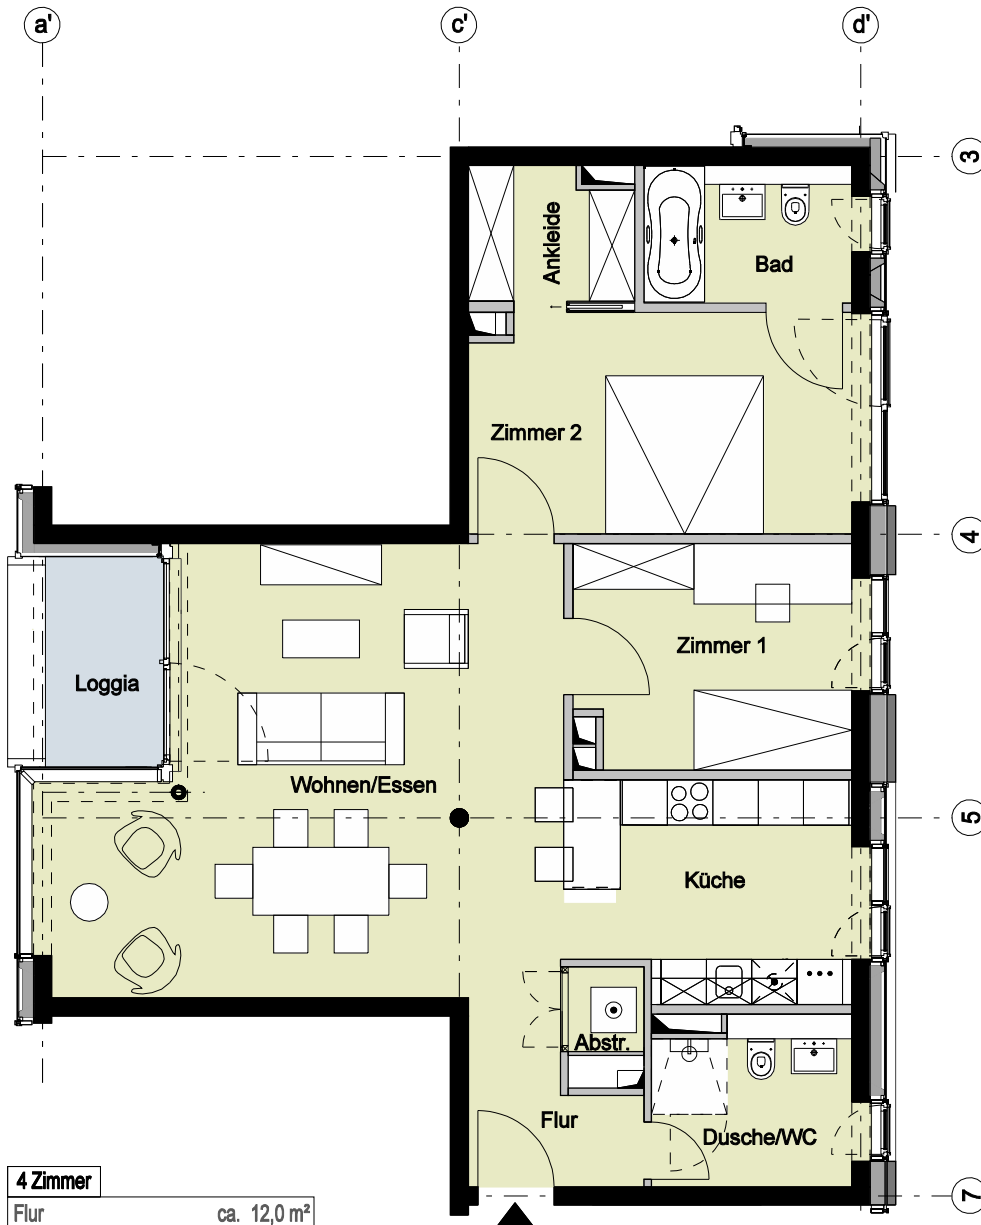

Bauteil D - 1. Obergeschoss - Wohnung 57

4 Zimmer	
Flur	ca. 12,0 m <sup>2</sup>
Dusche/WC	ca. 5,9 m <sup>2</sup>
Abstellraum	ca. 1,1 m <sup>2</sup>
Küche	ca. 11,0 m <sup>2</sup>
Wohnen/Essen	ca. 28,6 m <sup>2</sup>
Loggia (50%)	ca. 2,2 m <sup>2</sup>
Zimmer 1	ca. 11,1 m <sup>2</sup>
Zimmer 2	ca. 15,3 m <sup>2</sup>
Ankleide	ca. 3,7 m <sup>2</sup>
Bad	ca. 5,2 m <sup>2</sup>
<b>Wohnfläche</b>	<b>ca. 96,1 m<sup>2</sup></b>

Vermietungsunterlagen M 1:100 1 m 2 m