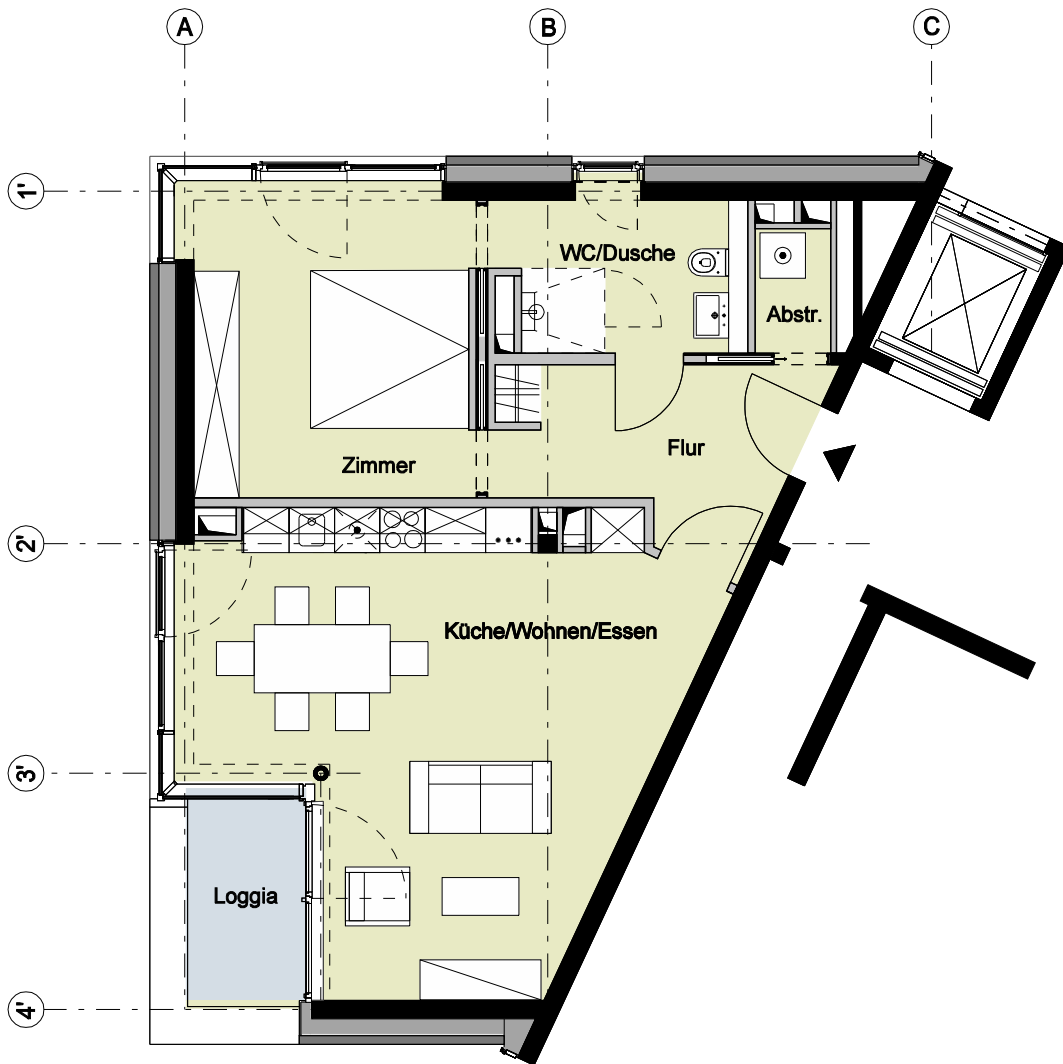

Bauteil D - 2.Obergeschoss - Wohnung 58

2 Zimmer

Flur	ca. 8,7 m ²
Küche/Wohnen/Essen	ca. 34,4 m ²
Loggia (50%)	ca. 2,3 m ²
Zimmer	ca. 15,6 m ²
WC/Dusche	ca. 6,8 m ²
Abstellraum	ca. 1,7 m ²
Wohnfläche	ca. 69,5 m²

Vermietungsunterlagen M 1:100 1 m 2 m

5_1_VM_GR_D_E2-0058_03