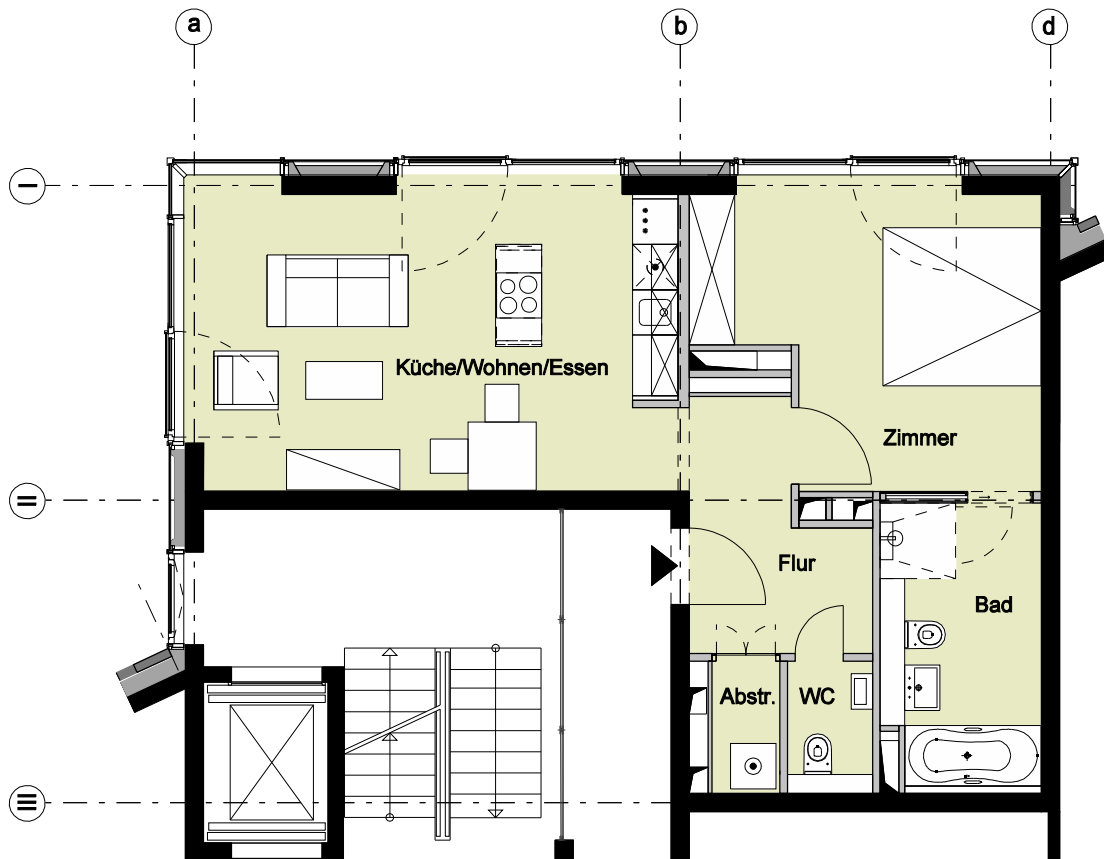

Bauteil D - 2. Obergeschoss - Wohnung 59

2 Zimmer	
Flur	ca. 6,4 m ²
Küche/Wohnen/Essen	ca. 26,7 m ²
Zimmer	ca. 16,3 m ²
Bad	ca. 7,9 m ²
WC	ca. 2,0 m ²
Abstellraum	ca. 1,6 m ²
Wohnfläche	ca. 60,9 m²

Vermietungsunterlagen M 1:100 1 m 2 m