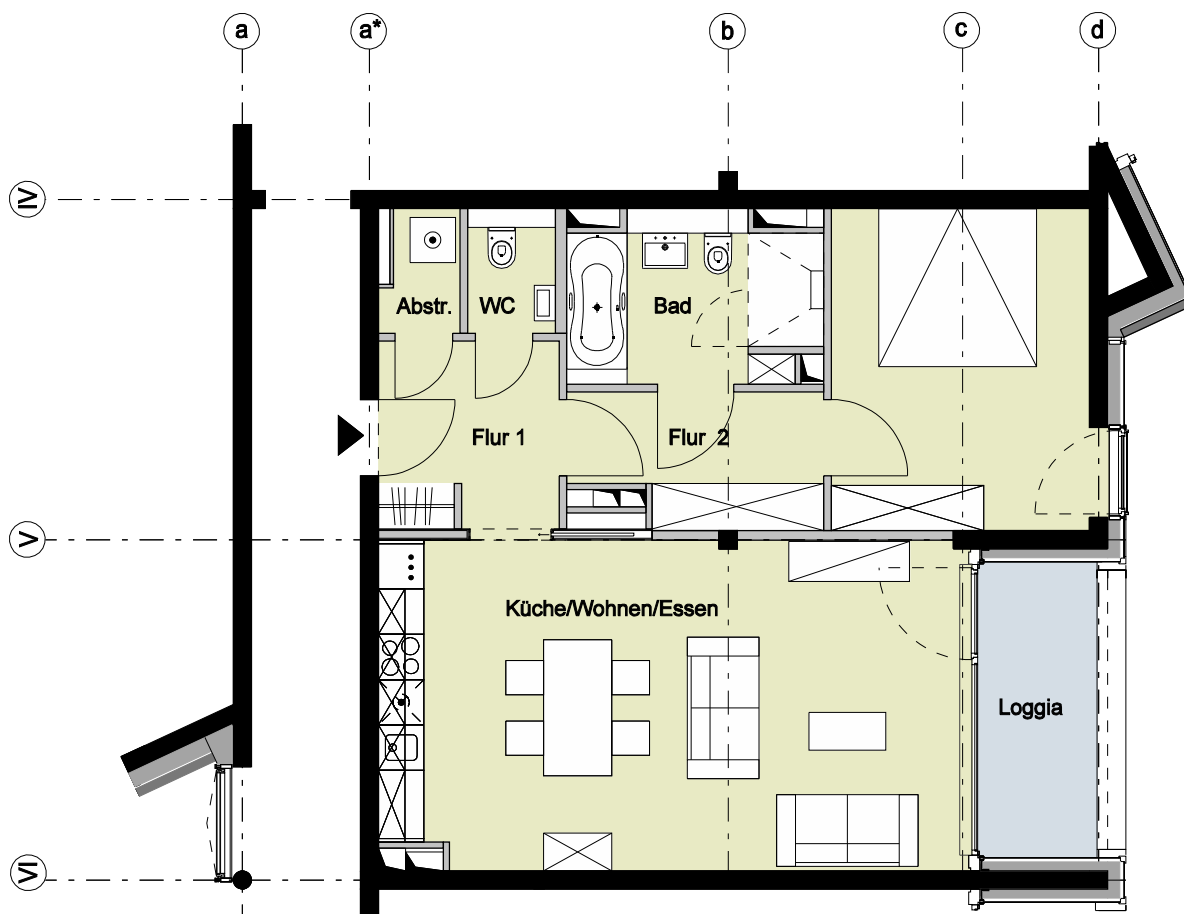

Bauteil D - 2.Obergeschoss - Wohnung 61

2 Zimmer	
Flur 1	ca. 5,9 m ²
Abstellraum	ca. 1,6 m ²
WC	ca. 1,9 m ²
Flur 2	ca. 5,5 m ²
Bad	ca. 7,1 m ²
Zimmer	ca. 14,9 m ²
Küche/Essen/Wohnen	ca. 33,9 m ²
Loggia (50%)	ca. 3,1 m ²
Wohnfläche	ca. 73,9 m²

Vermietungsunterlagen M 1:100 1 m 2 m