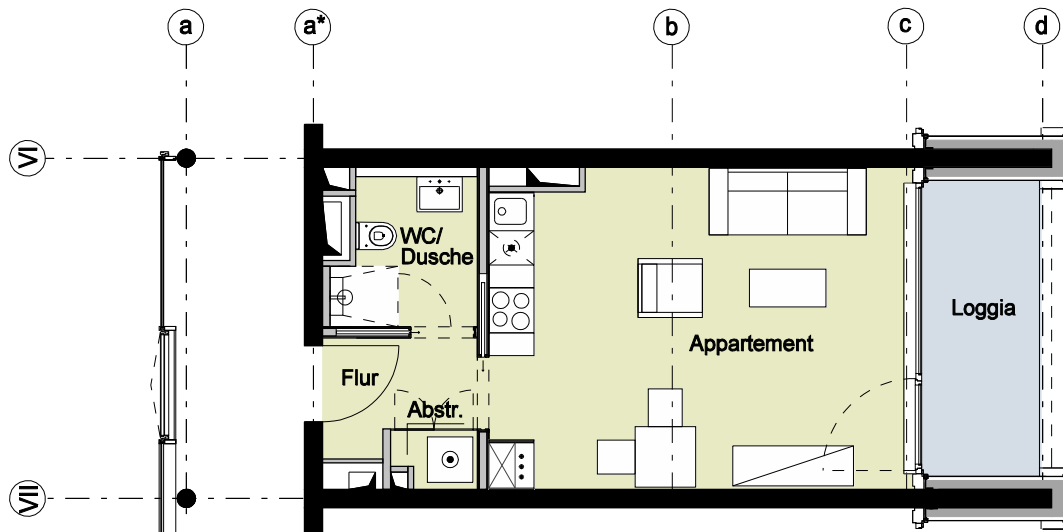

Bauteil D - 2. Obergeschoss - Wohnung 62

1 Zimmer	
Flur	ca. 2,8 m ²
Dusche/WC	ca. 3,7 m ²
Appartement	ca. 23,6 m ²
Loggia (50%)	ca. 3,1 m ²
Abstellraum	ca. 1,0 m ²
Wohnfläche	ca. 34,2 m²

Vermietungsunterlagen M 1:100