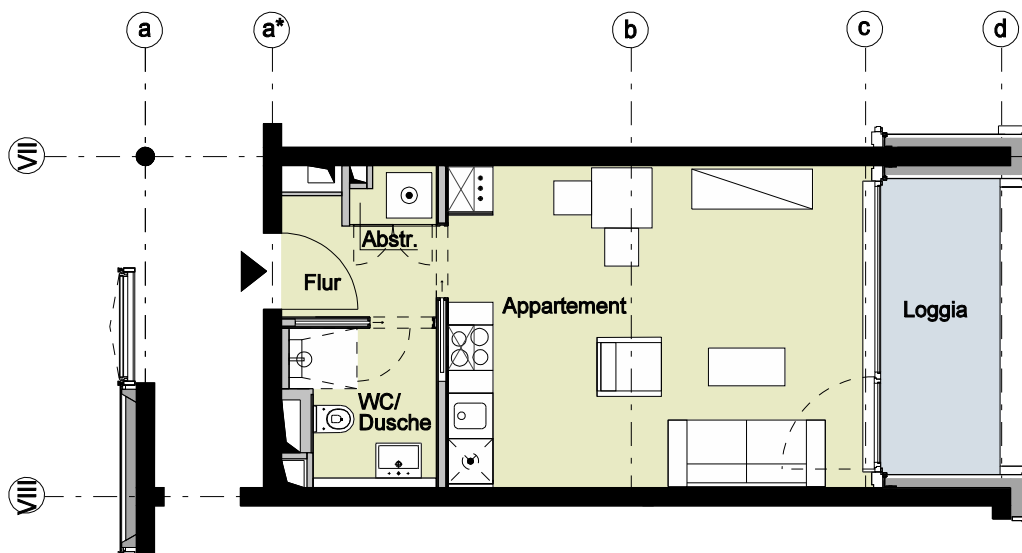

Bauteil D - 2. Obergeschoss - Wohnung 63

1 Zimmer

Flur	ca. 2,8 m ²
Abstellraum	ca. 1,0 m ²
Appartement	ca. 24,0 m ²
Loggia (50%)	ca. 3,1 m ²
Dusche/WC	ca. 3,7 m ²
Wohnfläche	ca. 34,6 m²

Vermietungsunterlagen M 1:100