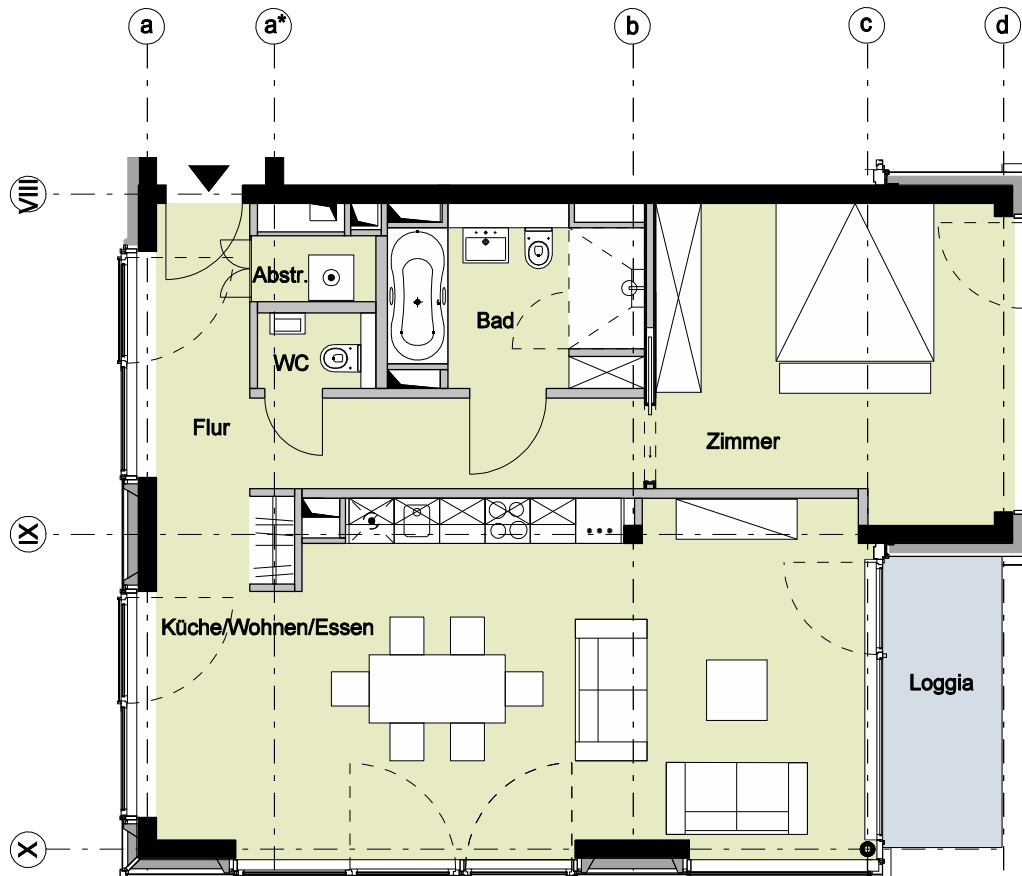

Bauteil D - 2. Obergeschoss - Wohnung 64

2 Zimmer	
Flur	ca. 14,1 m ²
Abstellraum	ca. 1,4 m ²
WC	ca. 1,6 m ²
Bad	ca. 7,4 m ²
Zimmer	ca. 18,7 m ²
Küche/Wohnen/Essen	ca. 42,7 m ²
Loggia (50%)	ca. 3,0 m ²
Wohnfläche	ca. 88,9 m²

Vermietungsunterlagen M 1:100 1 m 2 m