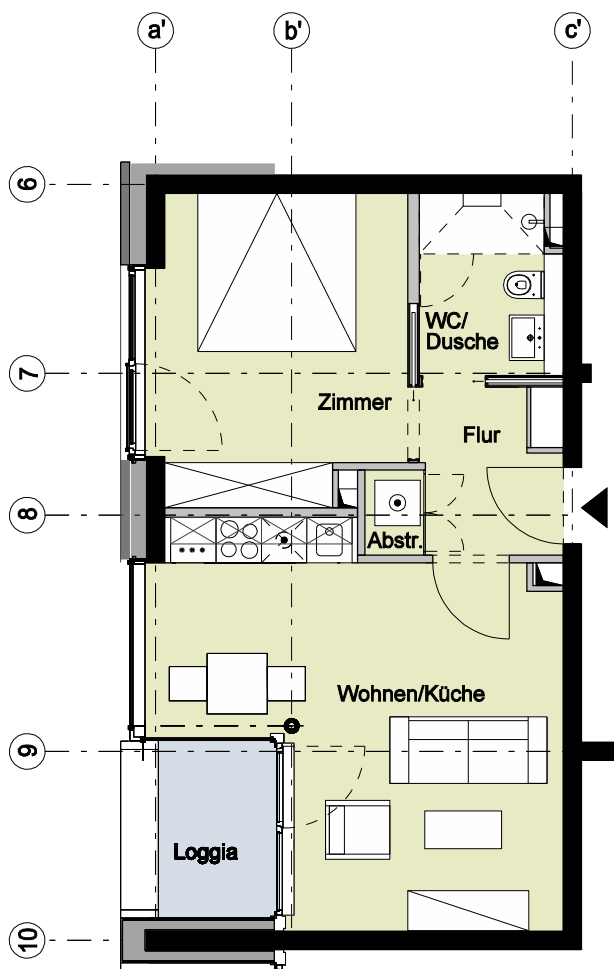

Bauteil D - 2. Obergeschoss - Wohnung 66

2 Zimmer	
Flur	ca. 3,7 m ²
Dusche/WC	ca. 4,4 m ²
Zimmer	ca. 13,4 m ²
Abstellraum	ca. 1,0 m ²
Wohnen/Küche	ca. 23,7 m ²
Loggia (50%)	ca. 1,9 m ²
Wohnfläche	ca. 48,1 m²

Vermietungsunterlagen M 1:100 1 m 2 m