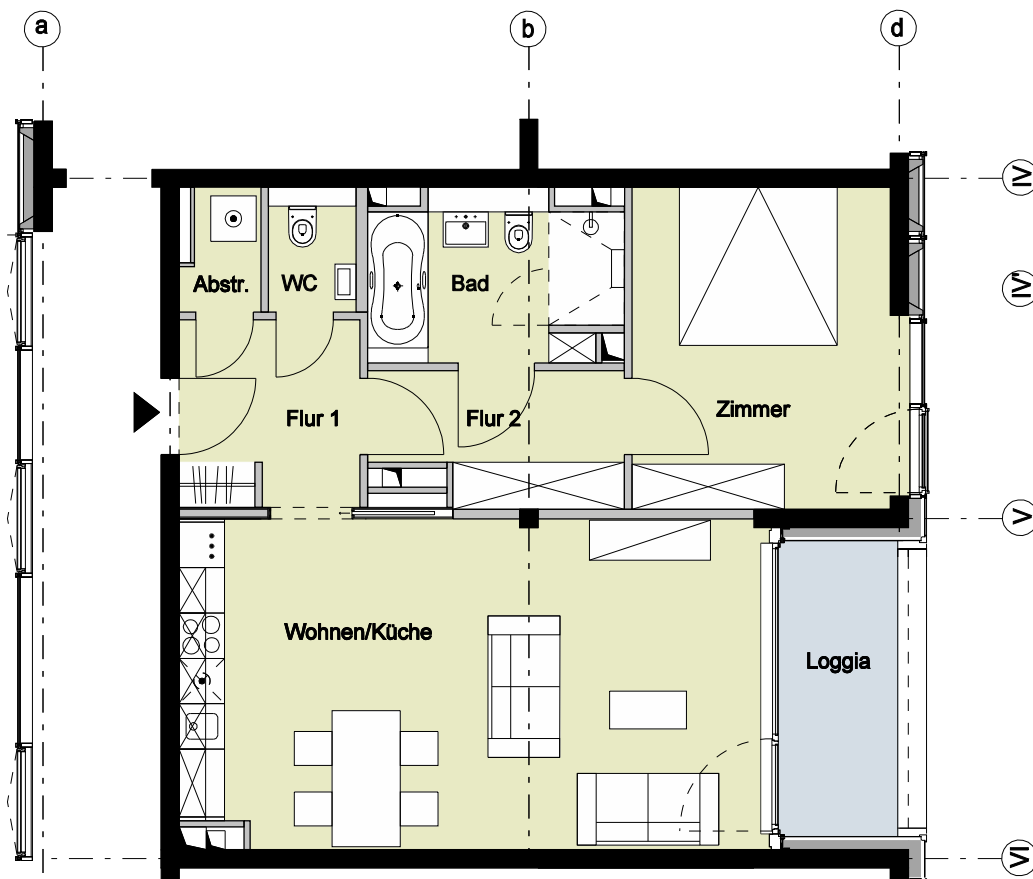

Bauteil D - 3.Obergeschoss - Wohnung 69

2 Zimmer	
Flur 1	ca. 5,9 m ²
Abstellraum	ca. 1,6 m ²
WC	ca. 1,9 m ²
Flur 2	ca. 5,5 m ²
Bad	ca. 7,1 m ²
Zimmer	ca. 15,2 m ²
Wohnen/Küche	ca. 33,9 m ²
Loggia (50%)	ca. 3,1 m ²
Wohnfläche	ca. 74,2 m²

Vermietungsunterlagen M 1:100 1 m 2 m