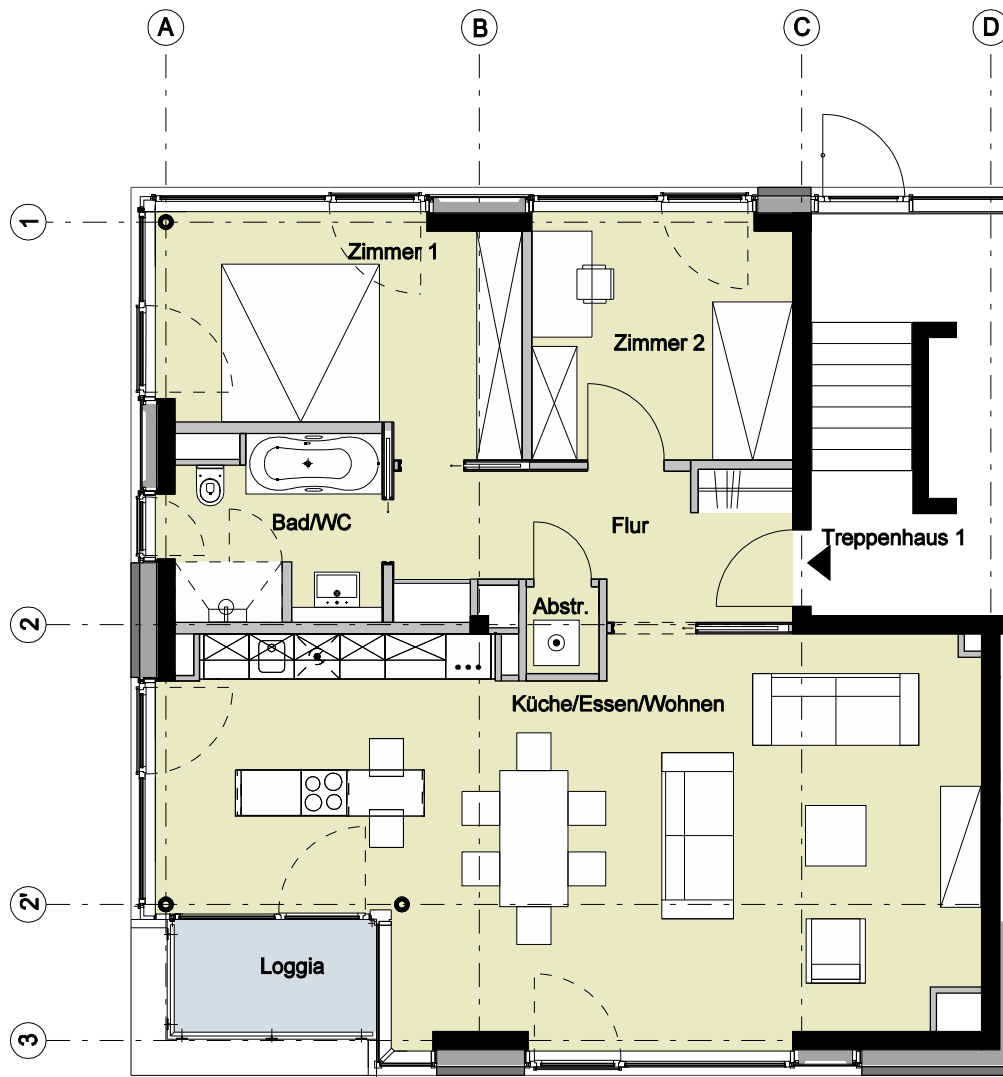

Bauteil E - Erdgeschoss - Wohnung 72

3 Zimmer	
Flur	ca. 8,9 m ²
Küche/Essen/Wohnen	ca. 51,9 m ²
Loggia (50%)	ca. 2,0 m ²
Abstellraum	ca. 1,1 m ²
Bad/WC	ca. 6,6 m ²
Zimmer 1	ca. 14,0 m ²
Zimmer 2	ca. 11,2 m ²
Wohnfläche	ca. 95,7 m²

Vermietungsunterlagen M 1:100 1 m 2 m