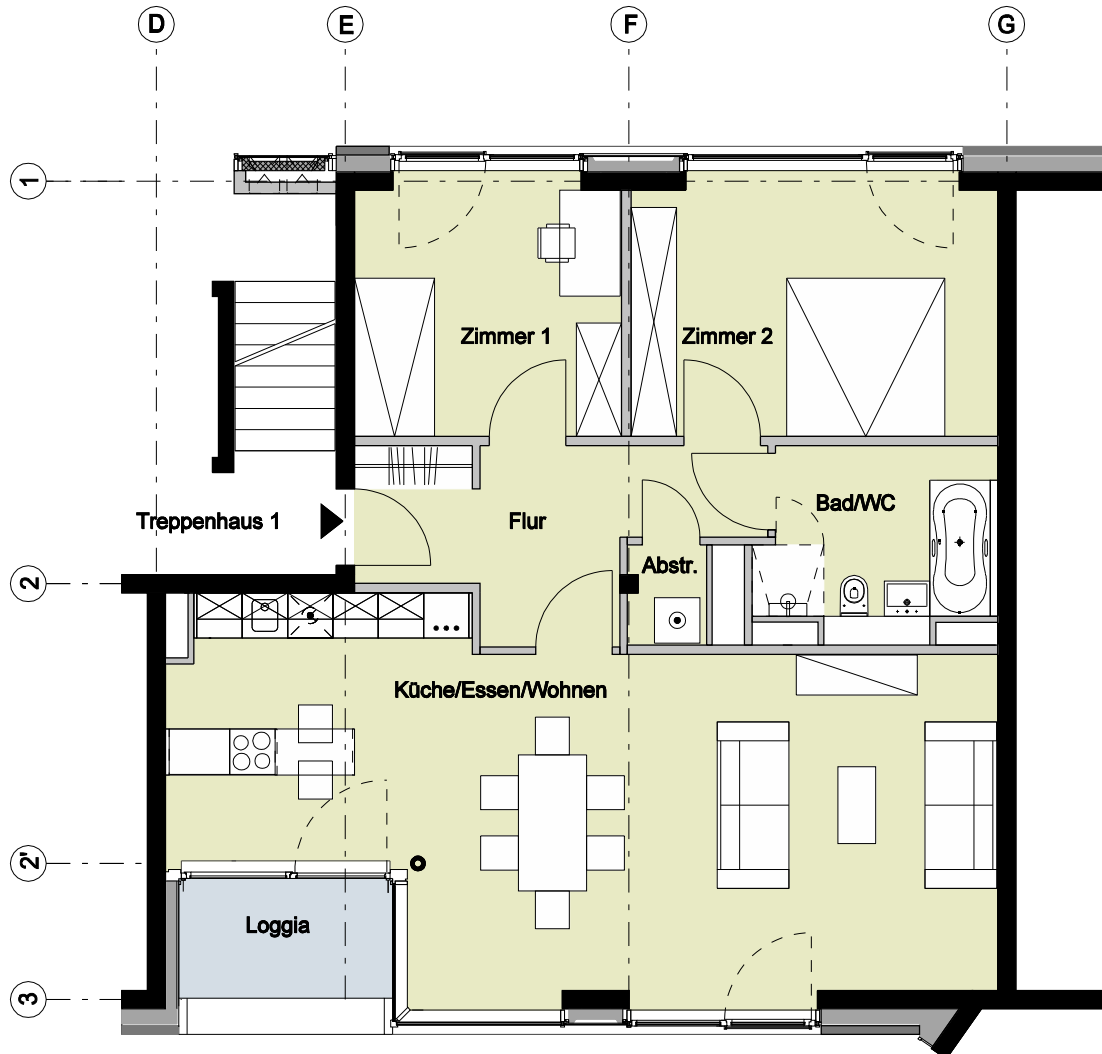

Bauteil E - Erdgeschoss - Wohnung 73

3 Zimmer	
Flur	ca. 10,3 m ²
Zimmer 1	ca. 12,2 m ²
Zimmer 2	ca. 16,7 m ²
Bad/WC	ca. 7,5 m ²
Abstellraum	ca. 1,3 m ²
Küche/Wohnen/Essen	ca. 48,1 m ²
Loggia (50%)	ca. 2,2 m ²
Wohnfläche	ca. 98,3 m²

Vermietungsunterlagen M 1:100 1 m 2 m

5_1_VM_GR_E_E0_0073_02