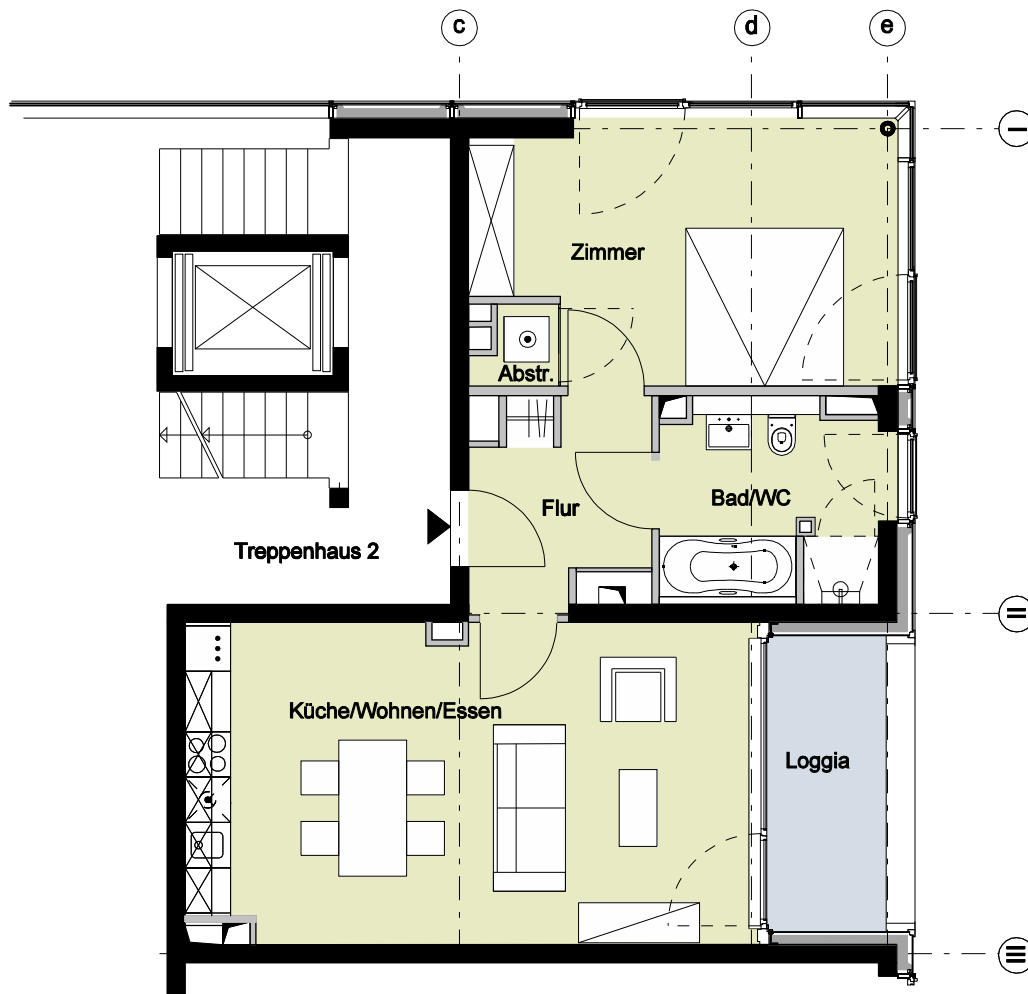

Bauteil E - Erdgeschoss - Wohnung 74

2 Zimmer	
Flur	ca. 5,9 m ²
Abstellraum	ca. 1,0 m ²
Zimmer	ca. 18,4 m ²
Bad/WC	ca. 7,8 m ²
Küche/Wohnen/Essen	ca. 31,9 m ²
Loggia (50%)	ca. 3,1 m ²
Wohnfläche	ca. 68,1 m²

Vermietungsunterlagen M 1:100 1 m 2 m

5_1_VM_GR_E_E0_0074_02