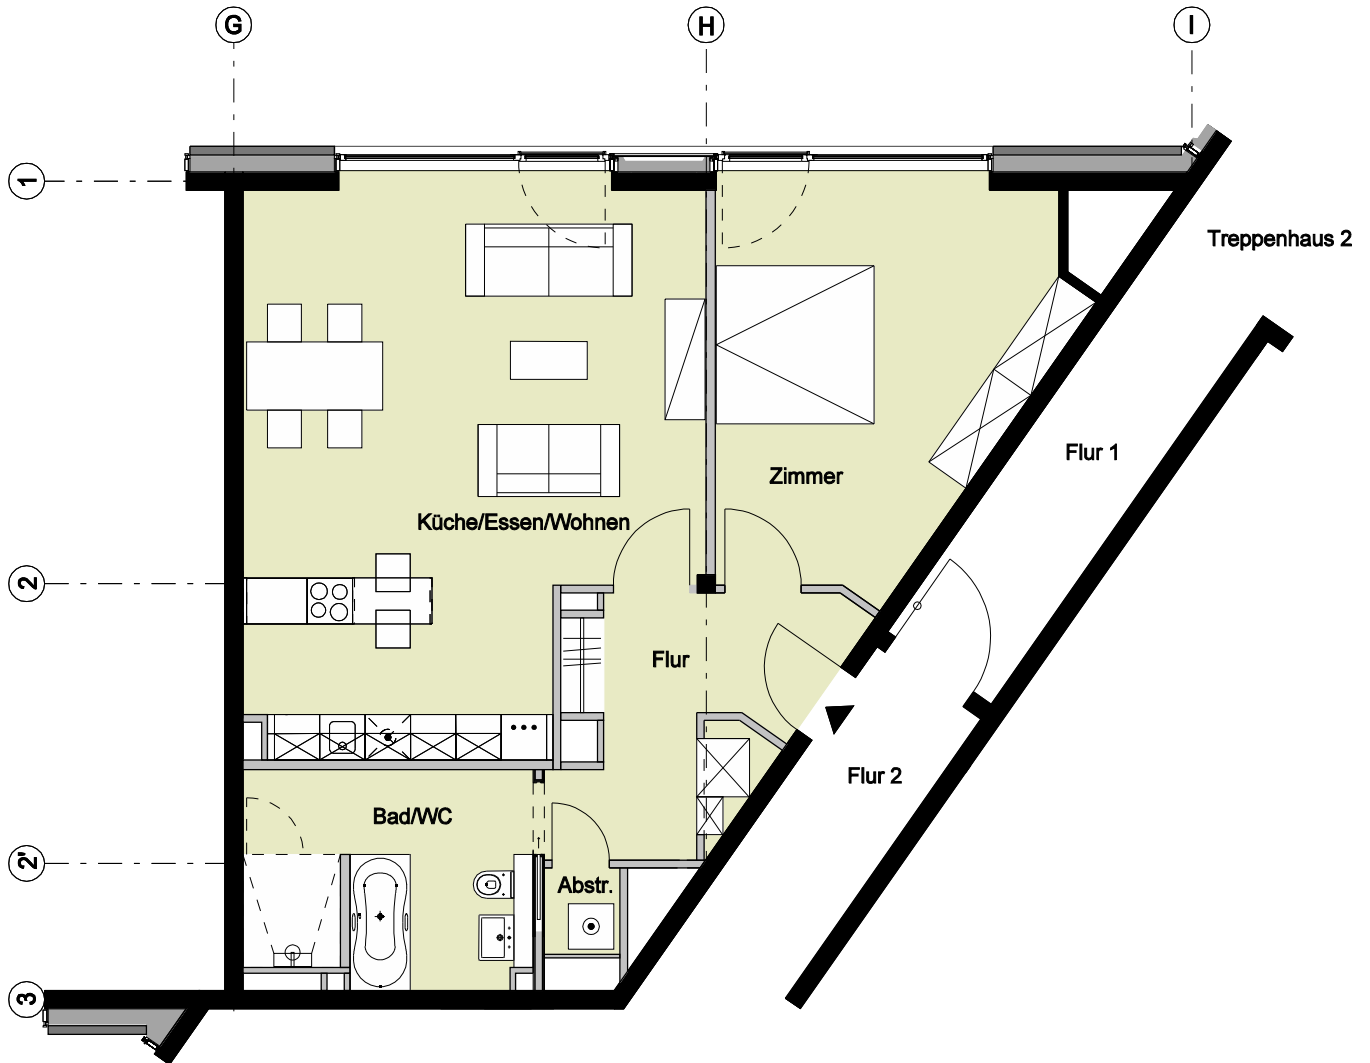

Bauteil E - Erdgeschoss - Wohnung 75

2 Zimmer	
Flur	ca. 10,5 m ²
Abstellraum	ca. 1,1 m ²
Bad/WC	ca. 10,5 m ²
Wohnen/Küche	ca. 42,2 m ²
Zimmer	ca. 21,8 m ²
Wohnfläche	ca. 86,1 m²

Vermietungsunterlagen M 1:100 1 m 2 m

5_1_VM_GR_E_E0_0075_02