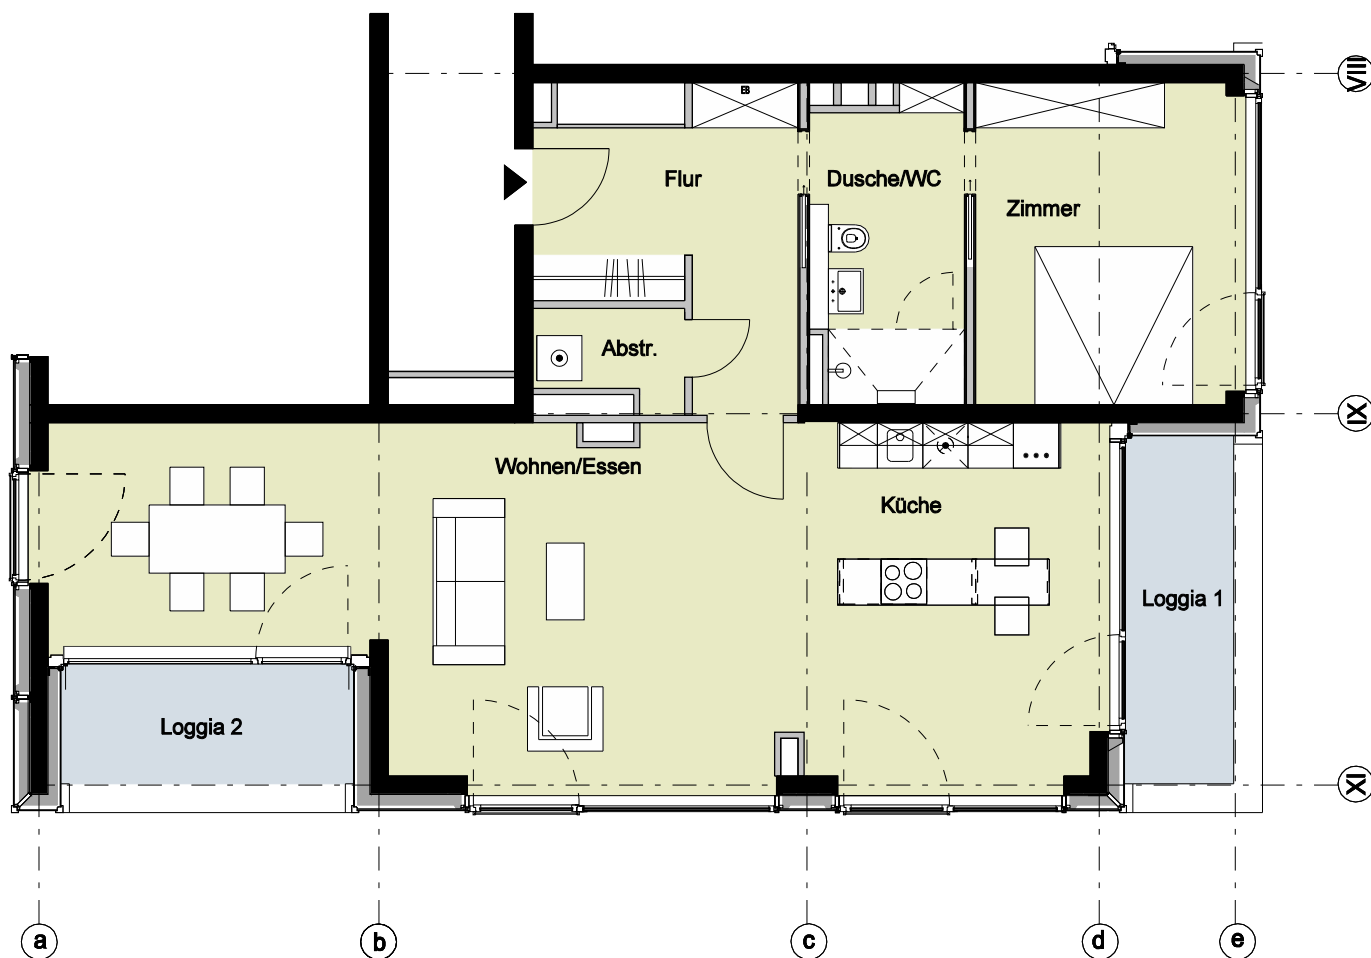

Bauteil E - Erdgeschoss - Wohnung 78

2 Zimmer	
Flur	ca. 10,9 m ²
Dusche/WC	ca. 8,0 m ²
Zimmer	ca. 15,1 m ²
Wohnen/Essen	ca. 40,6 m ²
Küche	ca. 19,5 m ²
Loggia 1 (50%)	ca. 3,3 m ²
Loggia 2 (50%)	ca. 2,7 m ²
Abstellraum	ca. 2,3 m ²
Wohnfläche	ca. 102,4 m²